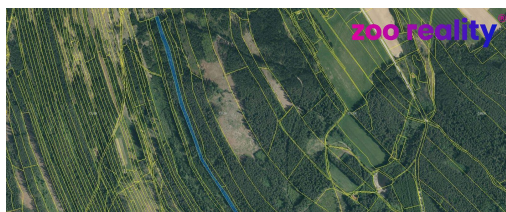

**Prodej pozemek Lesy, 4 056 m² Jindřichův Hradec, Jihočeský kraj,
Deštná, 37825**

37825, Deštná

259 000 Kč
za nemovitost

Vyřizuje

Václav Musil

Tel.: 607 466 999

GSM: +420 607 466 999

E-mail: info@zooreality.cz

Celková plocha: 4 056 m²

Umístění objektu: centrum obce

Druh pozemku: les

Energetická náročnost: A - Mimořádně úsporná

POPIS NEMOVITOSTI: Nabízíme k prodeji les o celkové ploše 4.056 m² v katastrálním území Deštná u Jindřichova Hradce. Les je přístupný po lesní cestě z obou stran, jsou na něm vzrostlé stromy.