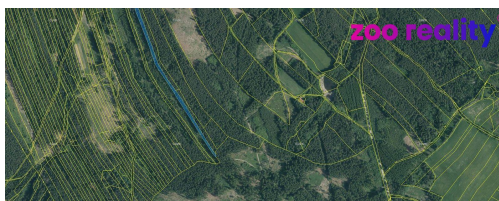

**Prodej pozemek Lesy, 4 056 m² Jindřichův Hradec, Jihočeský kraj,
Deštná, 37825**

37825, Deštná

259 000 Kč
za nemovitost

Vyřizuje

Václav Musil

Tel.: 607 466 999

GSM: +420 607 466 999

E-mail: info@zooreality.cz

Celková plocha: 4 056 m²

Umístění objektu: centrum obce

Druh pozemku: les

Energetická náročnost: A - Mimořádně úsporná

POPIS NEMOVITOSTI: Nabízíme k prodeji les o celkové ploše 4.056 m² v katastrálním území Deštná u Jindřichova Hradce. Les je přístupný po lesní cestě z obou stran, jsou na něm vzrostlé stromy.