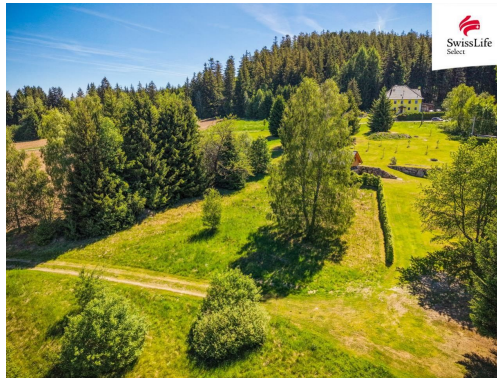

Prodej stavebního pozemku 1035 m², Loučovice

Loučovice

6 955 200 Kč
za nemovitost

Vyřizuje

Petra Nováková DiS.

Tel.: +420 800775577

GSM: +420 800775577

E-mail:

info-reality@swisslifeselect.cz

Celková plocha: 1 035 m²

Umístění objektu: polosamota

Druh pozemku: pro bydlení

Doprava: silnice; autobus

POPIS NEMOVITOSTI: Váš soukromý horizont nad Lipnem

Stavební pozemek v sousedství mariny a sjezdovek, kde máte výhled na jezero jako na dlani. Místo, kde se potkává klid Šumavy s energií Lipna.

Jsou místa, která se neprodávají každý den. Tato lokalita v těsném sousedství Lipna nad Vltavou (Nové Domky) je přesně tím skrytým klenotem Lipenska nabízí panoramatický výhled na přehradu, ale zároveň vás izoluje od největšího turistického ruchu hlavních center. Nabízíme vám pozemek, který v sobě spojuje divokost Šumavy a komfort moderního bydlení.

Hlavní benefity, které jinde nenajdete:

Dvojnásobný potenciál: Pozemek je ideální pro prostorné rodinné sídlo, ale územní plán zde umožňuje i výstavbu dvoudomku. To z něj dělá perfektní investici v jedné části můžete bydlet a druhou komerčně pronajímat, čímž se vám investice začne okamžitě vracet.

Kompletní projekt a sítě v ceně: Zapomeňte na zdlouhavé úřadování a čekání. K pozemku je již zpracovaná kompletní architektonická studie a projektová dokumentace na dům pro rekreaci. Vlastní studna a elektrina jsou přímo na