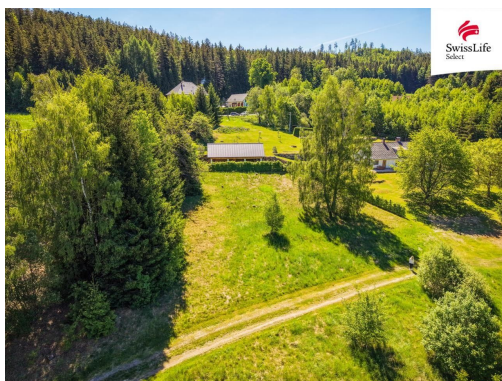

Prodej stavebního pozemku 1035 m², Loučovice

Loučovice

6 955 200 Kč
za nemovitost

Vyřizuje

Petra Nováková DiS.

Tel.: +420 800775577

GSM: +420 800775577

E-mail:

info-reality@swisslifeselect.cz

Celková plocha: 1 035 m²

Umístění objektu: polosamota

Druh pozemku: pro bydlení

Doprava: silnice; autobus

POPIS NEMOVITOSTI: Váš soukromý horizont nad Lipnem

Stavební pozemek v sousedství mariny a sjezdovek, kde máte výhled na jezero jako na dlani. Místo, kde se potkává klid Šumavy s energií Lipna.

Jsou místa, která se neprodávají každý den. Tato lokalita v těsném sousedství Lipna nad Vltavou (Nové Domky) je přesně tím skrytým klenotem Lipenska nabízí panoramatický výhled na přehradu, ale zároveň vás izoluje od největšího turistického ruchu hlavních center. Nabízíme vám pozemek, který v sobě spojuje divokost Šumavy a komfort moderního bydlení.

Hlavní benefity, které jinde nenajdete:

Dvojnásobný potenciál: Pozemek je ideální pro prostorné rodinné sídlo, ale územní plán zde umožňuje i výstavbu dvoudomku. To z něj dělá perfektní investici v jedné části můžete bydlet a druhou komerčně pronajímat, čímž se vám investice začne okamžitě vracet.

Kompletní projekt a sítě v ceně: Zapomeňte na zdlouhavé úřadování a čekání. K pozemku je již zpracovaná kompletní architektonická studie a projektová dokumentace na dům pro rekreaci. Vlastní studna a elektrina jsou přímo na