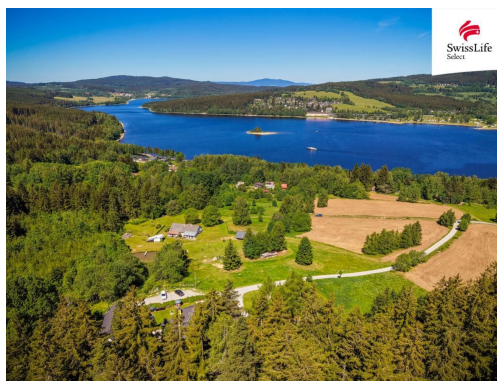

Prodej stavebního pozemku 1035 m², Loučovice

Loučovice

6 955 200 Kč
za nemovitost

Vyřizuje

Petra Nováková DiS.

Tel.: +420 800775577

GSM: +420 800775577

E-mail:

info-reality@swisslifeselect.cz

Celková plocha: 1 035 m²

Umístění objektu: polosamota

Druh pozemku: pro bydlení

Doprava: silnice; autobus

POPIS NEMOVITOSTI: Váš soukromý horizont nad Lipnem

Stavební pozemek v sousedství mariny a sjezdovek, kde máte výhled na jezero jako na dlani. Místo, kde se potkává klid Šumavy s energií Lipna.

Jsou místa, která se neprodávají každý den. Tato lokalita v těsném sousedství Lipna nad Vltavou (Nové Domky) je přesně tím skrytým klenotem Lipenska nabízí panoramatický výhled na přehradu, ale zároveň vás izoluje od největšího turistického ruchu hlavních center. Nabízíme vám pozemek, který v sobě spojuje divokost Šumavy a komfort moderního bydlení.

Hlavní benefity, které jinde nenajdete:

Dvojnásobný potenciál: Pozemek je ideální pro prostorné rodinné sídlo, ale územní plán zde umožňuje i výstavbu dvoudomku. To z něj dělá perfektní investici v jedné části můžete bydlet a druhou komerčně pronajímat, čímž se vám investice začne okamžitě vracet.

Kompletní projekt a sítě v ceně: Zapomeňte na zdlouhavé úřadování a čekání. K pozemku je již zpracovaná kompletní architektonická studie a projektová dokumentace na dům pro rekreaci. Vlastní studna a elektrina jsou přímo na