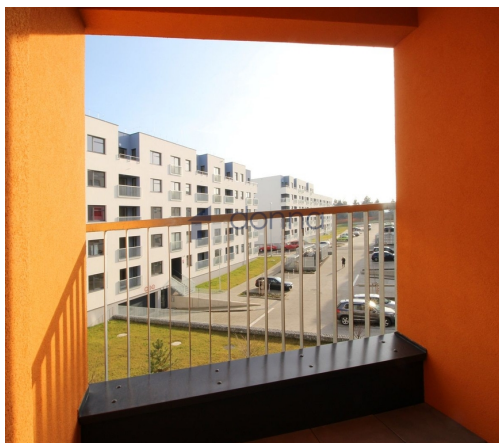

1+kk/B, 31m², Praha 10 - Uhříněves, Ke Kříži

Ke kříži, Praha 22, Praha

15 500 Kč

za měsíc

+ poplatky a spotřeba energií cca 5.000,-Kč

Vyřizuje

Kateřina Špitálská

Tel.: 607956072

GSM: 607956072

E-mail:

spitalska@donnareality.cz

Dispozice bytu: 1+kk

Počet podlaží v domě: 6

Druh objektu: cihlová

Vlastnictví: osobní

Odpad: Kanalizace

Podlaží v domě: 3

Celková podlahová plocha: 31 m²

Stav objektu: velmi dobrý

Plyn: Plynovod

Energetická náročnost: G - Mimořádně nehospodárná

POPIS NEMOVITOSTI: Nabízíme pronájem světlého bytu 1+kk, 31m² s balkonem 2,2m² a s vyhrazeným parkovacím stáním u domu v lokalitě Praha - Uhříněves, ulice Ke Kříži. Byt se nachází v novostavbě ve 2. patře s výtahem. Byt je vybavený novou kuchyňskou linkou se spotřebiči - pečící trouba, varná deska, lednice, pračka a dále vestavěnou šatní skříní, která je umístěna v předsíni. Koupelna s vanou a wc dohromady.. Součástí bytu je sklep 1,45m², umístěný v přízemí domu. Byt je okny orientovaný na jihovýchod. Hned u domu se nachází autobusová zastávka. Centrum Uhříněvsi je vzdálené 8 minut chůzí, stejně tak služby, supermarket Billa přes ulici. Dobré dopravní spojení vlakem do centra Prahy.