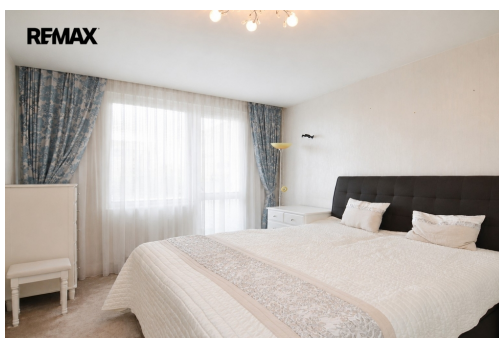

Pronájem bytu 3+1, 68 m², Praha 4 - Krč

Zálesí, Praha 4, Praha

26 500 Kč

za měsíc

+ poplatky 5 tis Kč bez
elektriny

Vyřizuje

Kristýna Řezáčová

GSM: +420725293026

E-mail:

kristyna.rezacova@re-max.cz

Dispozice bytu:	3+1	Podlaží v domě:	6
Počet podlaží v domě:	11	Celková podlahová plocha:	68 m²
Druh objektu:	panelová	Stav objektu:	velmi dobrý
Vlastnictví:	osobní	Lodžie:	6 m²
Umístění objektu:	klidná část obce	Elektrina:	Elektro - 230 V
Voda:	Vodovod	Odpad:	Kanalizace
Energetická náročnost:	C - Úsporná		

POPIS NEMOVITOSTI: K pronájmu nabízíme velmi hezky zrekonstruovaný a nábytkem vybavený byt 3+1 o celkové výměře 68 m², který se nachází v 6. patře panelového domu v Praze 4 - Krči.

Dominantou tohoto bytu je prostorný obývací pokoj s jídelním stolem, sedačkou a dalším nábytkem.

Dále v bytě nalezneme dvě ložnice, z jedné z nich je vstup na 6 m² velkou lodžii.

Koupelna s vanou, umyvadlem, pračkou a WC.

Jedná se o klidné a příjemné bydlení v blízkosti zeleně.

Velmi dobrá dopravní dostupnost.

Doporučujeme!

Pro více info či prohlídku volejte makléře!

Pronajímající si vyhrazuje právo vybrat nájemce na základě jím zvolených kritérií.