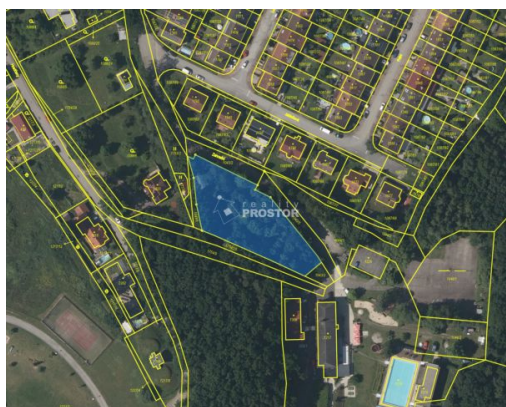

Stavební pozemek 2 244 m² pro výstavbu 2 domů po 3 bytových jednotkách, Hluboká nad Vltavou

Zahradní, 37341, Hluboká nad Vltavou

14 660 Kč
za m²

Vyřizuje

Luboš Borovka

Tel.: 281 910 232

GSM: +420736490317

E-mail:

lubos.borovka@realityprostor.cz

Celková plocha: 2 244 m²

Druh pozemku: pro bydlení

POPIS NEMOVITOSTI: Výjimečná příležitost pro stavbu 2x RD se 6 bytovými jednotkami v Hluboké nad Vltavou. Stavební pozemek o výměře 2 244 m² určený pro výstavbu dvou samostatných rodinných domů. Nabízíme k prodeji stavební pozemek o celkové výměře 2 244 m² v jedné z nejžádanějších lokalit Jihočeského kraje - Hluboká nad Vltavou. Pozemek se nachází v klidné části města s dobrou dostupností centra i Českých Budějovic a představuje zajímavou příležitost pro výstavbu rodinného bydlení nebo menší developerský projekt. Dle platného územního plánu je pozemek určen k bydlení a umožňuje výstavbu dvou samostatných rodinných domů každý se třemi bytovými jednotkami. K dispozici je kompletní soubor podkladů pro přípravu záměru, zejména informace z územního plánu, vyjádření správců inženýrských sítí, stanoviska dotčených orgánů a další související dokumentace. Veškeré podklady jsou k dispozici vážným zájemcům k nahlédnutí. V případě zájmu rádi poskytneme doplňující informace a zajistíme osobní prohlídku pozemku. □