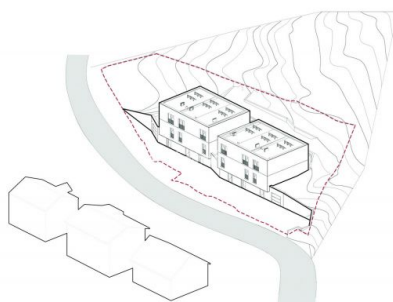

Stavební pozemek 2 244 m² pro výstavbu 2 domů po 3 bytových jednotkách, Hluboká nad Vltavou

Zahradní, 37341, Hluboká nad Vltavou

14 660 Kč
za m²

Vyřizuje

Luboš Borovka

Tel.: 281 910 232

GSM: +420736490317

E-mail:

lubos.borovka@realityprostor.cz

Celková plocha: 2 244 m²

Druh pozemku: pro bydlení

POPIS NEMOVITOSTI: Výjimečná příležitost pro stavbu 2x RD se 6 bytovými jednotkami v Hluboké nad Vltavou. Stavební pozemek o výměře 2 244 m² určený pro výstavbu dvou samostatných rodinných domů. Nabízíme k prodeji stavební pozemek o celkové výměře 2 244 m² v jedné z nejžádanějších lokalit Jihočeského kraje - Hluboká nad Vltavou. Pozemek se nachází v klidné části města s dobrou dostupností centra i Českých Budějovic a představuje zajímavou příležitost pro výstavbu rodinného bydlení nebo menší developerský projekt. Dle platného územního plánu je pozemek určen k bydlení a umožňuje výstavbu dvou samostatných rodinných domů každý se třemi bytovými jednotkami. K dispozici je kompletní soubor podkladů pro přípravu záměru, zejména informace z územního plánu, vyjádření správců inženýrských sítí, stanoviska dotčených orgánů a další související dokumentace. Veškeré podklady jsou k dispozici vážným zájemcům k nahlédnutí. V případě zájmu rádi poskytneme doplňující informace a zajistíme osobní prohlídku pozemku. □