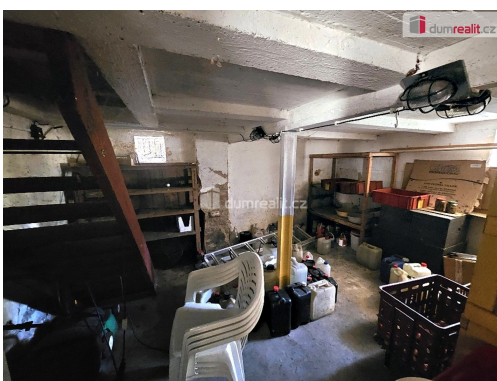

Stavební parcela s chatou, K Malé Homolce_Radobyčice, 600 m²

30100, Plzeň 3, Plzeň

6 499 997 Kč
za nemovitost

V ceně kompletní právní servis, veškeré poplatky vč. odměny zprostředkovatele. Veškeré info a prohlídky

Vyřizuje

Miroslav Cink

Tel.: 734 222 111

GSM: 734 222 233

E-mail:

top.plzen@dumrealit.cz

Zastavěná plocha: 69 m²

Plocha parcely: 600 m²

Stav objektu: dobrý

Umístění objektu: okraj obce

Energetická náročnost: G - Mimořádně nehospodárná

Užitná plocha: 600 m²

Druh objektu: smíšená

Počet podlaží v objektu: 2

Elektrina: Elektro - 400 V

POPIS NEMOVITOSTI: Naše společnost Vám zprostředkuje Výhradní prodej stavební parcely o výměře cca 600 m², s podsklepenou chatou, garáží, dvěma kolnami a skleníkem, v Plzni K Malé Homolce nad Doudleveckým hřbitovem. Pozemek je široký od 16 m, na začátku mírně svažité, pak rovný, s podsklepenou chatou, garáží, skleníkem a několika kolnami. Orientace jiho-západ. Klid a pohoda, MHD 340 m. V současné době probíhá pro celou oblast projektová studie výstavby vodovodu a kanalizace - cca 7 let. Okolní domy mají vrty. Veškeré informace a prohlídky u RK. Ev. číslo: 656866.