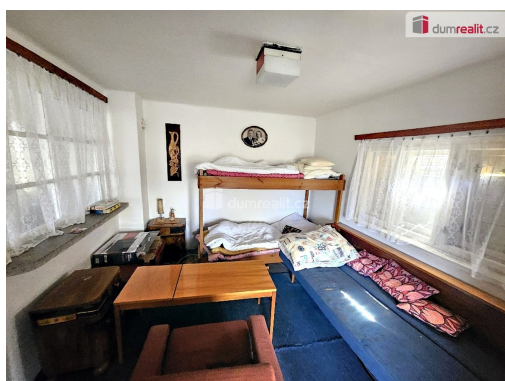

Stavební parcela s chatou, K Malé Homolce_Radobyčice, 600 m²

30100, Plzeň 3, Plzeň

6 499 997 Kč
za nemovitost

V ceně kompletní právní servis, veškeré poplatky vč. odměny zprostředkovatele. Veškeré info a prohlídky

Vyřizuje

Miroslav Cink

Tel.: 734 222 111

GSM: 734 222 233

E-mail:

top.plzen@dumrealit.cz

Zastavěná plocha: 69 m²

Plocha parcely: 600 m²

Stav objektu: dobrý

Umístění objektu: okraj obce

Energetická náročnost: G - Mimořádně nehospodárná

Užitná plocha: 600 m²

Druh objektu: smíšená

Počet podlaží v objektu: 2

Elektrina: Elektro - 400 V

POPIS NEMOVITOSTI: Naše společnost Vám zprostředkuje Výhradní prodej stavební parcely o výměře cca 600 m², s podsklepenou chatou, garáží, dvěma kolnami a skleníkem, v Plzni K Malé Homolce nad Doudleveckým hřbitovem. Pozemek je široký od 16 m, na začátku mírně svažité, pak rovný, s podsklepenou chatou, garáží, skleníkem a několika kolnami. Orientace jiho-západ. Klid a pohoda, MHD 340 m. V současné době probíhá pro celou oblast projektová studie výstavby vodovodu a kanalizace - cca 7 let. Okolní domy mají vrty. Veškeré informace a prohlídky u RK. Ev. číslo: 656866.