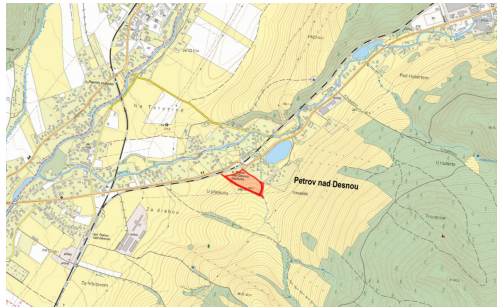

Mojepole^{CZ}

Prodej - Pozemky

číslo zakázky: 9935-1

Zemědělská půda, prodej, Petrov nad Desnou, Šumperk

78814, Petrov nad Desnou

Rezervace

Vyřizuje

Štěpán Rothanzl

Tel.: +420 730779108

GSM: +420 730779108

E-mail:

rothanzl@mojepole.cz

Celková plocha: 10 348 m²

Druh pozemku: zemědělská

POPIS NEMOVITOSTI: V katastrálním území Petrov nad Desnou (okres Šumperk) nabízím k prodeji vlastnictví na zemědělských pozemcích.

Katastrální území Petrov nad Desnou

-> parc. č. 1380/2, 1381/1, 1378/1 (LV 963)

-> výměra 10 348 m²

Pro více informací mě kontaktujte. V ceně je zahrnuta provize a související právní služby. Nad rámec ceny kupující hradí pouze poplatek za návrh na vklad na katastr.

Majitel si vyhrazuje právo vybrat kupujícího na základě nabídky.