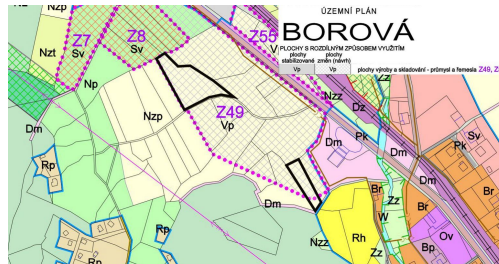

MojePole.cz

Prodej - Pozemky

číslo zakázky: 8245-4

Pozemek, komerční, prodej, Borová, Svitavy

56982, Borová

508 182 Kč
za nemovitost