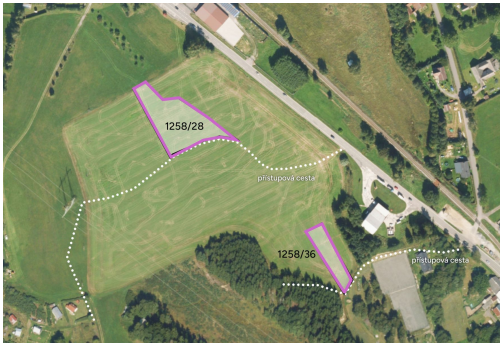

MojePole.cz

Prodej - Pozemky

číslo zakázky: 8245-4

Pozemek, komerční, prodej, Borová, Svitavy

56982, Borová

508 182 Kč
za nemovitost