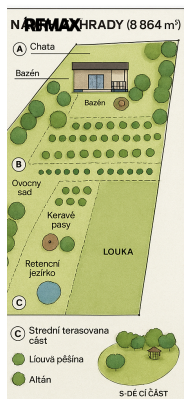

Prodej exkluzivního pozemku 8864m²

Zlín

500 Kč
za m²

Vyřizuje
Mgr. Jitka Černíčková,
MBA
GSM: +420774549175
E-mail:
jitka.cernickova@re-max.cz
Z