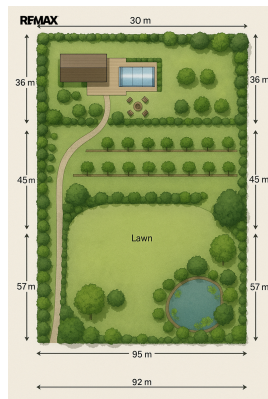

Prodej exkluzivního pozemku 8864m²

Zlín

500 Kč
za m²

Vyřizuje
Mgr. Jitka Černíčková,
MBA
GSM: +420774549175
E-mail:
jitka.cernickova@re-max.cz
Z