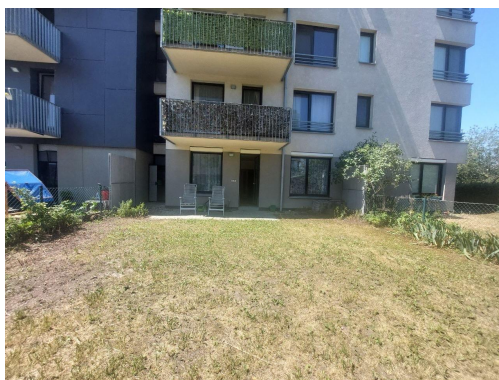

Pronájem plně vybaveného bytu 2+kk se soukromou zahradou, Praha 9 Černý Most

Sousedíkova, 19000, Praha 9, Praha

34 900 Kč
za měsíc

Vyřizuje

Bc. Igor Chotinskij

Tel.: +420 773654888

GSM: +420 773654888

E-mail: info@smartrelo.cz