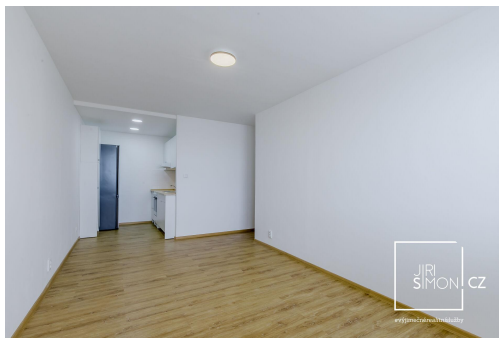

Pronájem bytu 2+kk, 46 m², Praha 5 - Hlubočepy

Pivcova, 15200, Praha 5, Praha

20 000 Kč

za měsíc

+ 4.690,- zálohy na služby
a energie

Vyřizuje

Jiří Šimon nájem

Tel.: +420 602 304 070

GSM: 737 447 189

E-mail:

najem@jirisimon.cz

Dispozice bytu: 2+kk

Počet podlaží v domě: 12

Druh objektu: panelová

Vlastnictví: družstevní

Umístění objektu: klidná část obce

Voda: Vodovod

Podlaží v domě: 9

Celková podlahová plocha: 46 m²

Stav objektu: po rekonstrukci

Sklep: 2 m²

Doprava: MHD; autobus

Energetická náročnost: G - Mimořádně
nehospodárná

POPIS NEMOVITOSTI: Exkluzivně nabízím k pronájmu byt s dispozicí 2+kk a výměrou 46 m² na adrese Pivcova 944/2.

Byt se nachází ve osmém patře (deváté nadzemní podlaží) kompletně revitalizovaného panelového domu. Byt prošel kompletní rekonstrukcí a obsahuje velký obývací pokoj s kuchyňským koutem, ložnici, koupelnu s wc. K bytu patří sklep 2 m². Nájemné je 20.000,- Kč / měsíčně + zálohy na 4.690,- zálohy na energie a služby (z toho je: 1.500,- elektřina v bytě, 407,-/měs. studenou vodu, 1483,-/měs. na teplou vodu, 958,-/měs. na vytápění, 105,-/měs. na odvoz odpadu, 91,-/měs. na elektřinu společných prostor, 88,-/měs. na úklid domu, 44,-/měs. na výtah, 14,- společná televizní anténa). Byt je ve špičkovém stavu po kompletní rekonstrukci. Je vybaven kompletním vybavením koupelny, a kuchyňské linky vč. sporáku s troubou a lednicí. Při nastěhování se platí 24.690,- nájemné na první měsíc + 24.690,- kauce + 24.690,- provize.