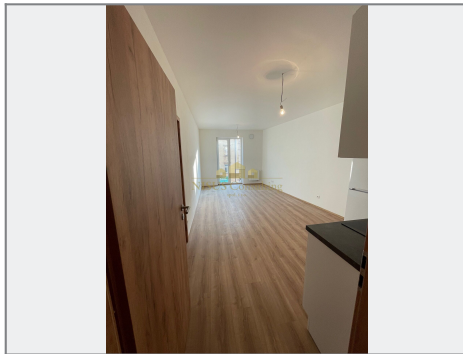

Lucie Liu Johnová a tým

Prodej - Byty

číslo zakázky: N00170