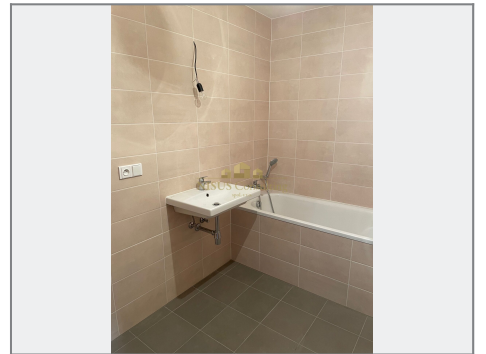

Lucie Liu Johnová a tým

Prodej - Byty

číslo zakázky: N00170