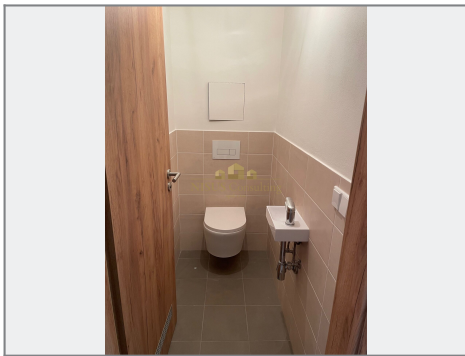

Lucie Liu Johnová a tým

Prodej - Byty

číslo zakázky: N00170