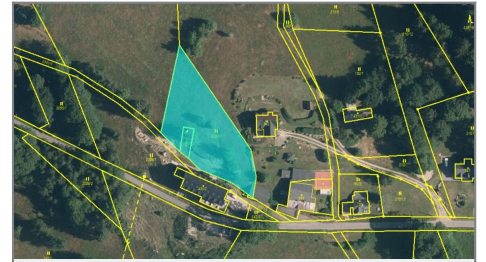

FRYDMAR

REALITY

Prodej - Pozemky

číslo zakázky: N00011

stavbové plochy	plochy zemědělné	zemní území	
BV1	BV1		bydlení - v rodinných domech - venkovské
BV2	BV2		bydlení - v rodinných domech - venkovské
OM	OM		občanské vybavení - veřejná infrastruktura
OM	OM		občanské vybavení - komerční zařízení malá a střední
OS	OS		občanské vybavení - hřištní plochy a sportovní zařízení
OM			občanské vybavení - hřištní plochy
PV	PV		veřejná prostranství
PV			veřejná prostranství - veřejná zeleň
SR	SR		smíšené obytné - rekreační
DS	DS		dopravní infrastruktura - silniční
TS			technická infrastruktura - inženýrské sítě
VS			výroba a skladování - zemědělská výroba
ZP			zeleň - přírodního charakteru
W			plochy vodní a vodohospodářské
HL			plochy lesní
HP			plochy přírodní
NS			plochy smíšené nezastavěného území - sportovní
NS			plochy smíšené nezastavěného území - přírodní, zemědělské