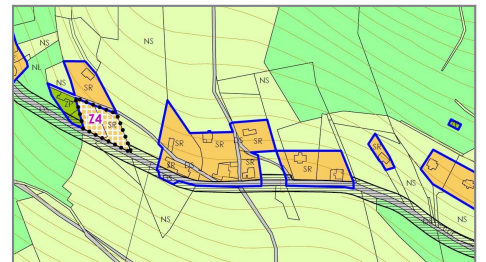

FRYDMAR

REALITY

Prodej - Pozemky

číslo zakázky: N00011

stavbové plochy	plochy zemědělné	zemní území	
BV1	BV1		bydlení - v rodinných domech - venkovské
BV2	BV2		bydlení - v rodinných domech - venkovské
OM	OM		občanské vybavení - veřejná infrastruktura
OM	OM		občanské vybavení - komerční zařízení malá a střední
OS	OS		občanské vybavení - hřištní plochy a sportovní zařízení
OM			občanské vybavení - hřištní plochy
PV	PV		veřejná prostranství
PV			veřejná prostranství - veřejná zeleň
SR	SR		smíšené obytné - rekreační
DS	DS		dopravní infrastruktura - silniční
TS			technická infrastruktura - inženýrské sítě
VS			výroba a skladování - zemědělská výroba
ZP			zeleň - přírodního charakteru
W			plochy vodní a vodohospodářské
HL			plochy lesní
HP			plochy přírodní
NS			plochy smíšené nezastavěného území - sportovní
NS			plochy smíšené nezastavěného území - přírodní, zemědělské