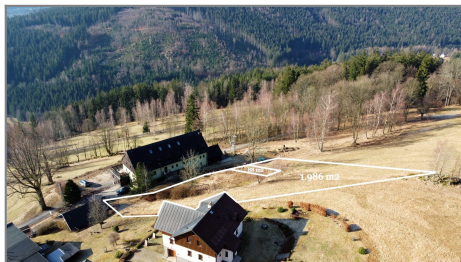

FRYDMAR

REALITY

Prodej - Pozemky

číslo zakázky: N00011

stavbové plochy	plochy zemědělné	zemní území	
BV1	BV1		bydlení - v rodinných domech - venkovské
BV2	BV2		bydlení - v rodinných domech - venkovské
OM	OM		občanské vybavení - veřejná infrastruktura
OM	OM		občanské vybavení - komerční zařízení malá a střední
OS	OS		občanské vybavení - hřištní plochy a sportovní zařízení
OM			občanské vybavení - hřištní plochy
PV	PV		veřejná prostranství
PV			veřejná prostranství - veřejná zeleň
SR	SR		smíšené obytné - rekreační
DS	DS		dopravní infrastruktura - silniční
TS			technická infrastruktura - inženýrské sítě
VS			výroba a skladování - zemědělská výroba
ZP			zeleň - přírodního charakteru
W			plochy vodní a vodohospodářské
HL			plochy lesní
HP			plochy přírodní
NS			plochy smíšené nezastavěného území - sportovní
NS			plochy smíšené nezastavěného území - přírodní, zemědělské