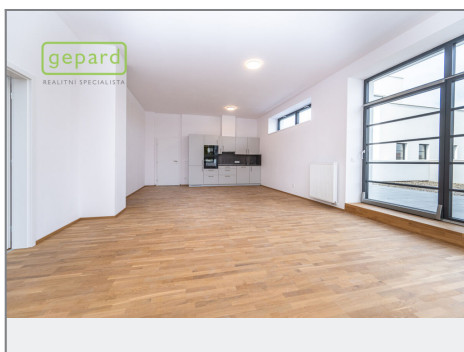

REALITNÍ SPECIALISTA
ABSOLUTA

Prodej - Byty

číslo zakázky: 10388

B202 3+KK

částka	částka	plocha
B202.1	chodba	4,21
B202.2	WC	2,05
B202.3	obývací míst.	6,52
B202.4	obývací pokoj + PK	44,90
B202.5	kuchyně	15,49
B202.6	spálna	13,12
B202	CELKOVÁ PLOCHA	106,29
B202.7	terasa	71,32