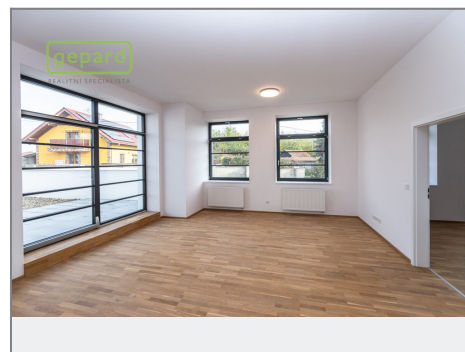

REALITNÍ SPECIALISTA
ABSOLUTA

Prodej - Byty

číslo zakázky: 10388

B202 3+KK

částka	částka	plocha
B202.1	chodba	4,21
B202.2	WC	2,05
B202.3	obývací míst.	6,52
B202.4	obývací pokoj + PK	44,90
B202.5	kuchyně	15,49
B202.6	spálna	13,12
B202	CELKOVÁ PLOCHA	106,29
B202.7	terasa	71,32