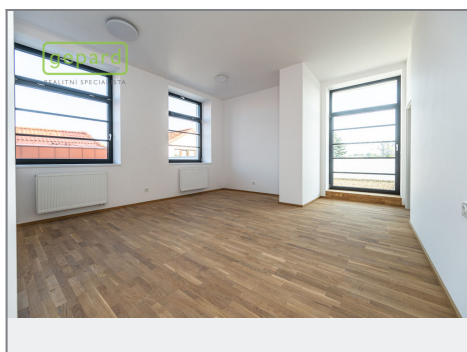

REALITNÍ SPECIALISTA
ABSOLUTA

Prodej - Byty

číslo zakázky: 10391

B302 4+KK

částka	částka	částka
B302.1	chodba	18,07
B302.2	společná	13,95
B302.3	ložnice + WC	4,20
B302.4	kuchyně + WC	3,53
B302.5	průběh	12,78
B302.6	obývací pokoj + PK	28,22
B302.7	terasa	12,20
CELKOVÁ PLOŠKA PŮDORYSŮ (m²)		95,95