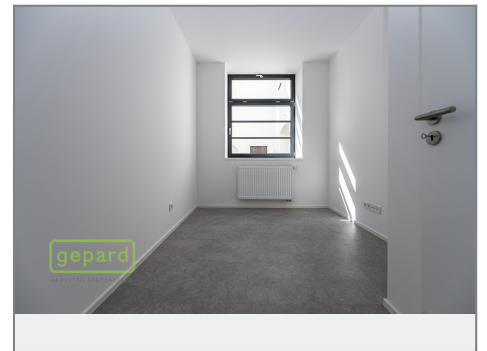

REALITNÍ SPECIALISTA
ABSOLUTA

Prodej - Byty

číslo zakázky: 10392

B101 3+KK

PROSTOR	ROZSAH	POVRCH (m ²)
B101.1	obývací	21,08
B101.2	spalň.	8,10
B101.3	WC	1,99
B101.4	vestavní skříň	20,74
B101.5	kuchyně	13,70
B101.6	terasa	2,05
B101.7	balustráda + WC	4,13
CELKOVÁ PODLAŽNÍ PLOCHA		73,84