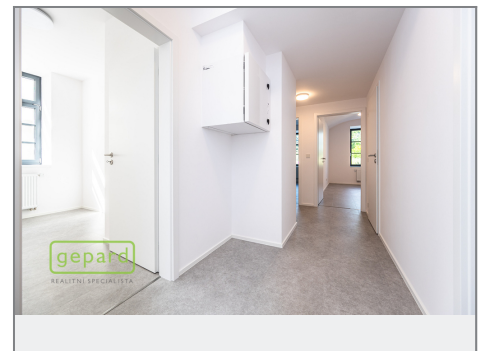

REALITNÍ SPECIALISTA
ABSOLUTA

Prodej - Byty

číslo zakázky: 10392

B101 3+KK

PROSTOR	ROZSAH	POVRCH (m ²)
B101.1	obývací	21,08
B101.2	spalň.	8,10
B101.3	WC	1,99
B101.4	vestavní skříň	20,74
B101.5	kuchyně	13,70
B101.6	terasa	2,05
B101.7	balustráda + WC	4,13
CELKOVÁ PODLAŽNÍ PLOCHA		73,84