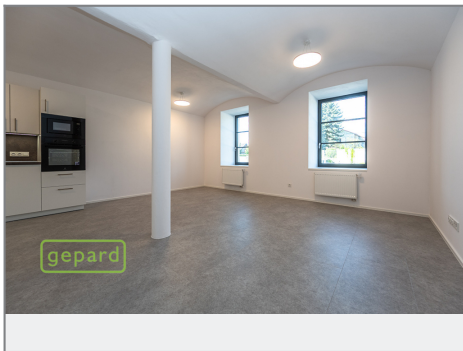

REALITNÍ SPECIALISTA
ABSOLUTA

Prodej - Byty

číslo zakázky: 10392

B101 3+KK

PROSTOR	ROZSAH	POVRCH (m ²)
B101.1	obývací	21,08
B101.2	spalň.	8,10
B101.3	WC	1,99
B101.4	vestavní skříň	20,74
B101.5	kuchyně	13,70
B101.6	terasa	2,05
B101.7	balustráda + WC	4,13
CELKOVÁ PODLAŽNÍ PLOCHA		73,84