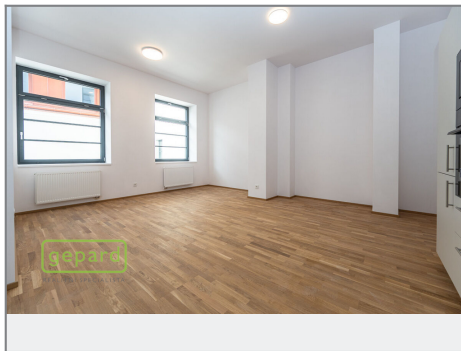

REALITNÍ SPECIALISTA  
ABSOLUTA

Prodej - Byty

číslo zakázky: 10414

**B205 2+KK**

částka	typ	plocha (m <sup>2</sup> )
B205.1	chodba	5,73
B205.2	obývací míst.	14,40
B205.3	kuchyně	1,63
B205.4	ložnice	12,80
B205.5	obývací pokoj + WC	20,17
<b>CELKOVÁ PLOCHA PLOCHY</b> 55,73		