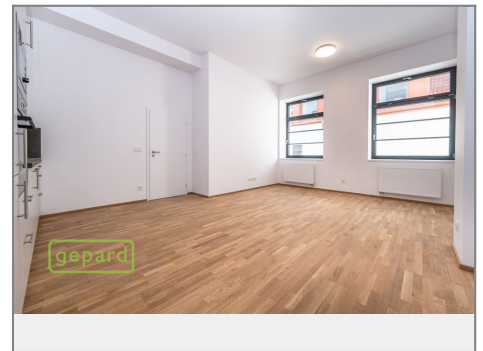

REALITNÍ SPECIALISTA  
ABSOLUTA

Prodej - Byty

číslo zakázky: 10414

**B205 2+KK**

částka	typ	plocha (m <sup>2</sup> )
B205.1	chodba	5,73
B205.2	obývací míst.	14,40
B205.3	kuchyně	1,63
B205.4	ložnice	12,80
B205.5	obývací pokoj + WC	20,17
<b>CELKOVÁ PLOCHA PLOCHY</b> 55,73		