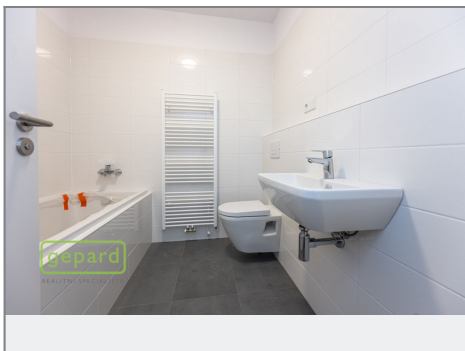

REALITNÍ SPECIALISTA  
ABSOLUTA

Prodej - Byty

číslo zakázky: 10414

**B205 2+KK**

částka	typ	plocha (m <sup>2</sup> )
B205.1	chodba	5,73
B205.2	obývací míst.	14,40
B205.3	kuchyně	1,63
B205.4	ložnice	12,80
B205.5	obývací pokoj + WC	20,17
<b>CELKOVÁ PLOCHA PLOCHY</b> 55,73		