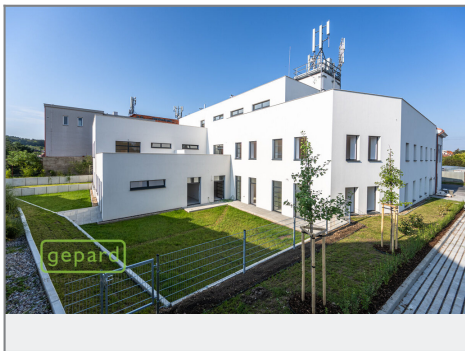

REALITNÍ SPECIALISTA  
ABSOLUTA

Prodej - Byty

číslo zakázky: 10414

**B205 2+KK**

částka	typ	plocha (m <sup>2</sup> )
B205.1	chodba	5,73
B205.2	obývací míst.	14,40
B205.3	kuchyně	1,63
B205.4	ložnice	12,80
B205.5	obývací pokoj + WC	20,17
<b>CELKOVÁ PLOCHA PLOCHY</b> 55,73		