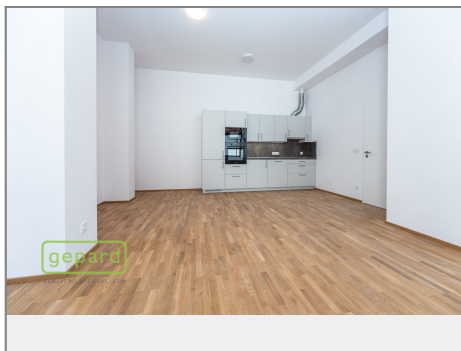

REALITNÍ SPECIALISTA  
ABSOLUTA

Prodej - Byty

číslo zakázky: 10414

**B205 2+KK**

částka	typ	plocha (m <sup>2</sup> )
B205.1	chodba	5,73
B205.2	obývací míst.	14,40
B205.3	kuchyně	1,63
B205.4	ložnice	12,80
B205.5	obývací pokoj + WC	20,17
<b>CELKOVÁ PLOCHA PLOCHY</b> 55,73		