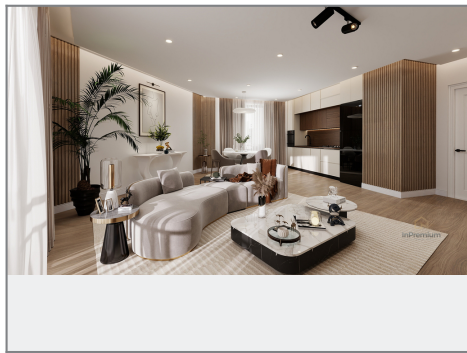

Prodej - Byty číslo zakázky: 0084

BYT č. 5.22 5.np / 4 + kk
 celková plocha bytu: 115,7 m²
 k. Sálková: 22,0 m²

ROZLOŽENÍ:

- 1. KUCHĚNĚ 10,0 m²
- 2. JÍDELNA 10,0 m²
- 3. OBÝVACÍ MÍSTNOST 10,0 m²
- 4. KUCHĚNĚ 10,0 m²
- 5. KUCHĚNĚ 10,0 m²
- 6. KUCHĚNĚ 10,0 m²
- 7. KUCHĚNĚ 10,0 m²
- 8. KUCHĚNĚ 10,0 m²