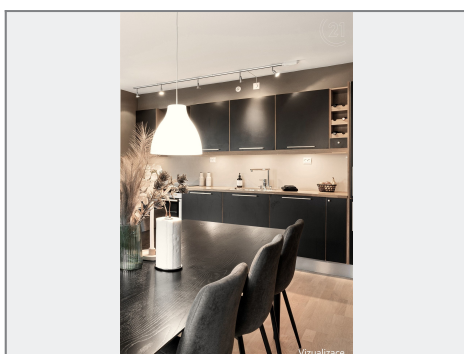

# CENTURY 21<sup>®</sup>

Czech Republic

Prodej - Byty

číslo zakázky: 934992

BYT	
61,3 m <sup>2</sup>	3 NP
LOKALITA MÍSTNOSTI	
1 Okna	8,2 m <sup>2</sup>
2 Kuchyně	3,2 m <sup>2</sup>
3 Obývací pokoj+KK	24,1 m <sup>2</sup>
4 Pokoj	22,2 m <sup>2</sup>
Seskupení konstrukce	5,4 m <sup>2</sup>
Podlahová plocha	59,8 m <sup>2</sup>
Sádkovní kopej	1,5 m <sup>2</sup>
Celková plocha	61,3 m <sup>2</sup>