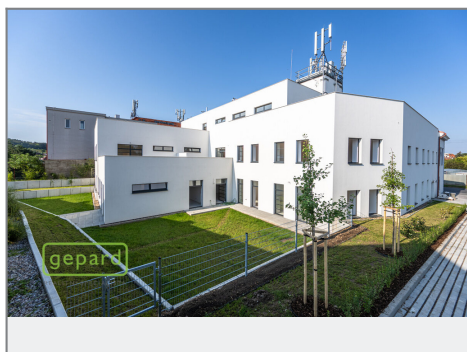

REALITNÍ SPECIALISTA
ABSOLUTA

Prodej - Byty

číslo zakázky: 10505

B207 2+KK

částka	rozloha	plata (m ²)
B207.1	chodba	10,75
B207.2	obývací pokoj	5,35
B207.3	obývací pokoj + WC	29,07
B207.4	ložnice	14,06
CELKOVÁ PROJEKOVANÁ PLOCHA 69,23		

RYŠÁNKOV MLŇN
BYTOVÝ KOMPLEX VELKÉ PŘÍLEPY

B