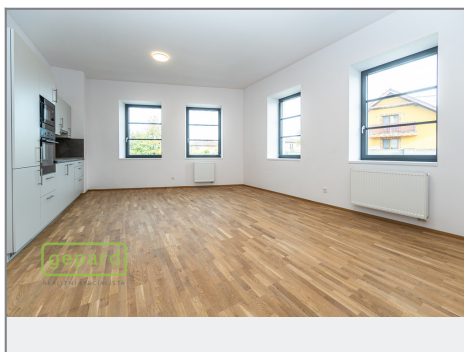

REALITNÍ SPECIALISTA
ABSOLUTA

Prodej - Byty

číslo zakázky: 10505

B207 2+KK

částka	rozloha	plata (m ²)
B207.1	chodba	10,75
B207.2	obývací pokoj	5,35
B207.3	obývací pokoj + WC	29,07
B207.4	ložnice	14,06
CELKOVÁ PROJEKOVANÁ PLOCHA 69,23		