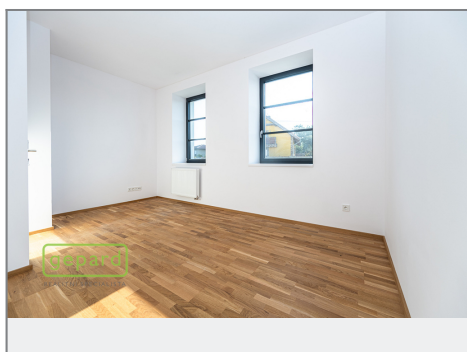

REALITNÍ SPECIALISTA
ABSOLUTA

Prodej - Byty

číslo zakázky: 10505

B207 2+KK

částka	rozloha	plata (m ²)
B207.1	chodba	10,75
B207.2	obývací pokoj	5,35
B207.3	obývací pokoj + WC	29,07
B207.4	ložnice	14,06
CELKOVÁ PROJEKOVANÁ PLOCHA 69,23		