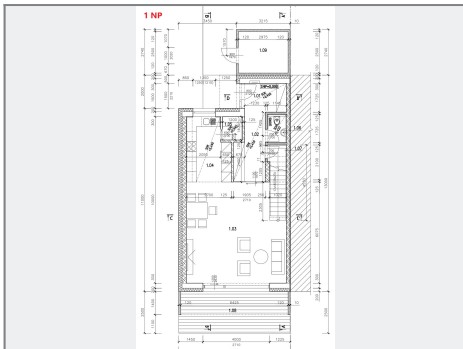

1 NP LEGENDA MÍSTNOSTÍ:

MÍSTNOST ČÍSLO	OČEL MÍSTNOSTI	PLOCHA /m ² /	ŠÍŘKA VÝŠKA
1.01	ZÁDVEŘÍ	4,31	2,410
1.02	CHODBA	6,73	2,410
1.03	OBÝVACÍ POKOJ	36,45	2,710
1.04	KUCHYNĚ	9,61	2,440
1.05	SPIŽ	1,68	2,440
1.06	WC	1,98	2,410
1.07	MÍSTNOST POD SCHODY	2,27	2,410
1.08	TERASA	16,33	
1.09	KOLÁRNA	7,44	3,050

2 NP LEGENDA MÍSTNOSTÍ:

MÍSTNOST ČÍSLO	OČEL MÍSTNOSTI	PLOCHA /m ² /	ŠÍŘKA VÝŠKA
2.01	CHODBA	16,93	2,500
2.02	POKOJ	11,13	2,500
2.03	POKOJ	11,22	2,500
2.04	ŠATNA	3,21	2,500
2.05	WC	1,66	2,500
2.06	KOUPELNA	6,87	2,500
2.07	LOŽNICE	12,51	2,500
2.08	TERASA	8,81	
2.09	TERASA	9,33	