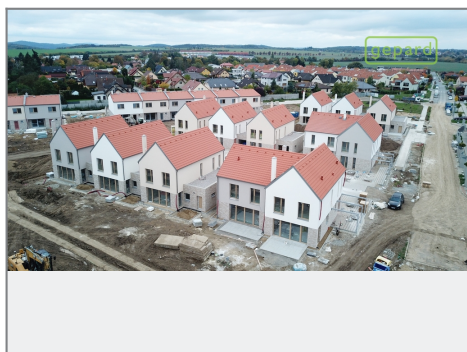

REALITNÍ SPECIALISTA

ABSOLUTA

Prodej - Domy a vily

číslo zakázky: 9629

TROJDŮM
5+kk | typ R2 | 156,44 m²
PROJEKTOVANÝ VE SPOLUPRÁCI S
PROJEKTOVATELEM

Na Malé Růži
6. ETAPA

gepard
REALITNÍ SPECIALISTA

www.namaleruzi.cz