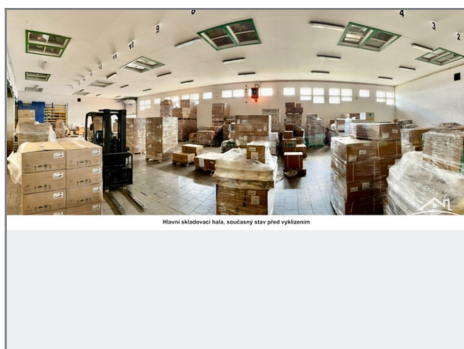

Pohled na J stranu skladovací haly, zásobovací/expediční vrata na úrovni terénu