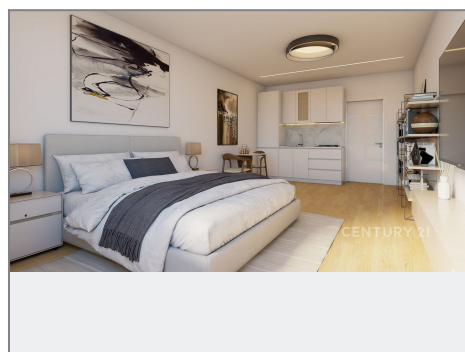

Prodej - Byty

číslo zakázky: inz. 02B 1KK 1.NP 29,8m²

BYTY VELKÁ BÍTEŠ

BYT 02B
1+kk - 29,8 m² - 1.NP

VELKOST'

B1 - ZÁKLAD	43,20 m ²
B2 - KUCHYŇSKÝ K. A. S. K.	43,14 m ²
B3 - OBYVACÍ PROSTOR - KUCHYŇSKÝ K. A. S. K.	21,4 m ²
CELKOVÁ VELKOST	107,78 m²