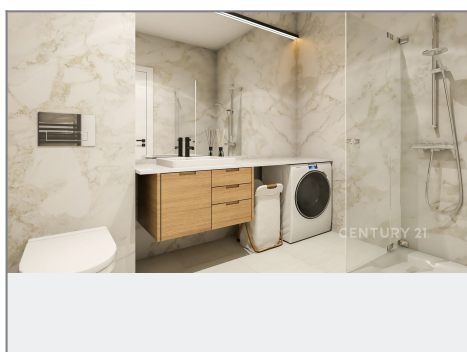

Prodej - Byty

číslo zakázky: inz. 02B 1KK 1.NP 29,8m²

BYTY VELKÁ BÍTEŠ

BYT 02B
1+kk - 29,8 m² - 1.NP

VELKOST'

B1 - ZÁKLAD	43,20 m ²
B2 - KUCHYŇSKÝ K. A. S. K.	43,14 m ²
B3 - OBYVACÍ PROSTOR - KUCHYŇSKÝ K. A. S. K.	21,4 m ²
CELKOVÁ VELKOST	107,78 m²