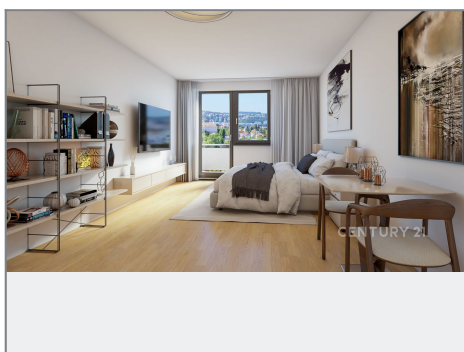

Prodej - Byty

číslo zakázky: inz. 02B 1KK 1.NP 29,8m²

BYTY VELKÁ BÍTEŠ

BYT 02B
1+kk - 29,8 m² - 1.NP

VELKOST'

B1 - ZÁKLAD	43,20 m ²
B2 - KUCHYŇSKÝ K. A. S. K.	43,14 m ²
B3 - OBYVACÍ PROSTOR - KUCHYŇSKÝ K. A. S. K.	21,4 m ²
CELKOVÁ VELKOST	107,78 m²