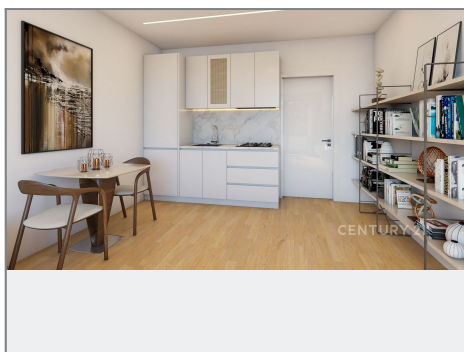

Prodej - Byty

číslo zakázky: inz. 02B 1KK 1.NP 29,8m²

BYTY VELKÁ BÍTEŠ

BYT 02B
1+kk - 29,8 m² - 1.NP

VELKOST'

B1 - ZÁKLAD	43,20 m ²
B2 - KUCHYŇSKÝ K. A. S. K.	43,14 m ²
B3 - OBYVACÍ PROSTOR - KUCHYŇSKÝ K. A. S. K.	21,4 m ²
CELKOVÁ VELKOST	107,78 m²