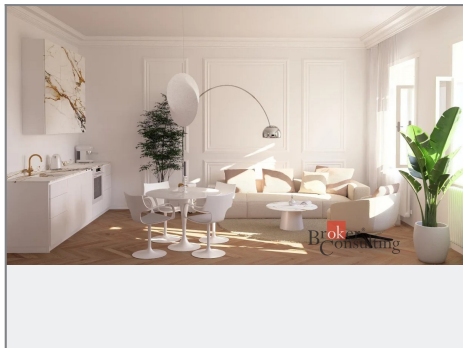

POBŘEŽNÍ 22

BYT 2+kk, 2.NP
byť č. 04, nový stav

01 zádveř	2,4 m ²
02 chodba	5,4 m ²
03 kuchyně/jedlna/obývací	30,0 m ²
04 ložnice	10,4 m ²
05 koupelna	4,2 m ²
06 koryta	2,9 m ²
plocha bytu	66,3 m ²
07 podlahy	5,4 m ²
08 sklep 5.03	2,7 m ²
celková plocha	73,4 m ²