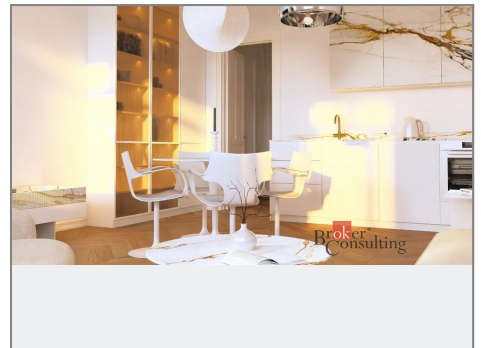

POBŘEŽNÍ 22

BYT 2+kk, 2.NP
byť č. 04, nový stav

01 zádveř	2,4 m ²
02 chodba	5,4 m ²
03 kuchyně/jedlna/obývací	30,0 m ²
04 ložnice	10,4 m ²
05 koupelna	4,2 m ²
06 koryta	2,9 m ²
plocha bytu	66,3 m ²
07 podlahy	5,4 m ²
08 sklep 5.03	2,7 m ²
celková plocha	73,4 m ²