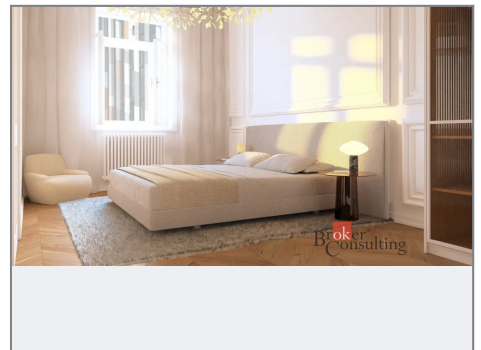

POBŘEŽNÍ 22

BYT 2+kk, 2.NP
byť č. 04, nový stav

01 zádveř	2,4 m ²
02 chodba	5,4 m ²
03 kuchyně/jedlna/obývací	30,0 m ²
04 ložnice	10,4 m ²
05 koupelna	4,2 m ²
06 koryta	2,9 m ²
plocha bytu	66,3 m ²
07 podlahy	5,4 m ²
08 sklep 5.03	2,7 m ²
celková plocha	73,4 m ²