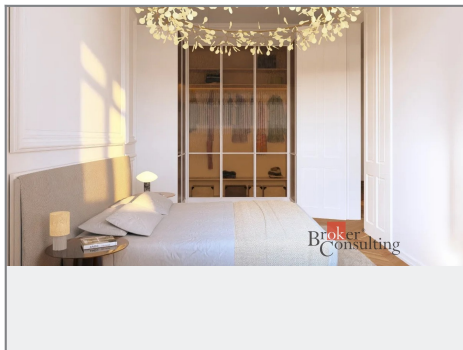

POBŘEŽNÍ 22

BYT 2+kk, 2.NP
byť č. 04, nový stav

01 zádveř	2,4 m ²
02 chodba	5,4 m ²
03 kuchyně/jedlna/obývací	30,0 m ²
04 ložnice	10,4 m ²
05 koupelna	4,2 m ²
06 koryta	2,9 m ²
plocha bytu	66,3 m ²
07 podlahy	5,4 m ²
08 sklep 5.03	2,7 m ²
celková plocha	73,4 m ²