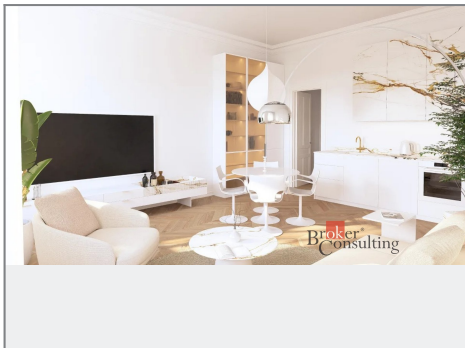

POBŘEŽNÍ 22

BYT 2+kk, 2.NP
byť č. 04, nový stav

01 zádveř	2,4 m ²
02 chodba	5,4 m ²
03 kuchyně/jedlna/obývací	30,0 m ²
04 ložnice	10,4 m ²
05 koupelna	4,2 m ²
06 koryta	2,9 m ²
plocha bytu	66,3 m ²
07 podlahy	5,4 m ²
08 sklep 5.03	2,7 m ²
celková plocha	73,4 m ²