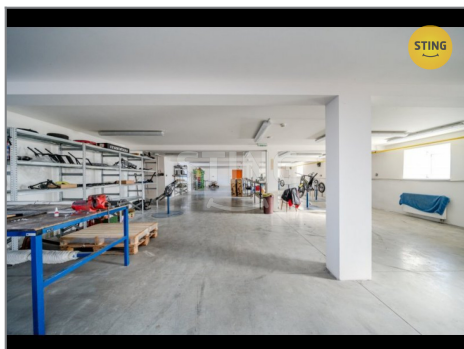

Pronájem - Komerční prostory

číslo zakázky: 134248

STING

STING

STING

STING

STING

STING