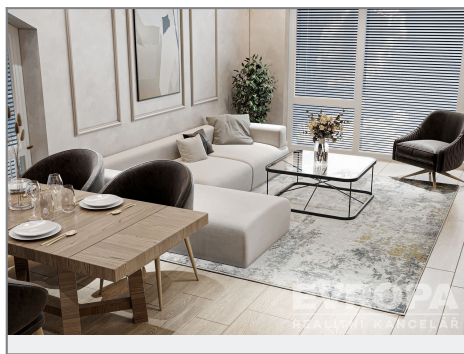

Pronájem - Byty

číslo zakázky: 974060

EVROPA BYTY VYSOKÝ UJEZD

2+kk 68.8m²

01	Chodba	6,7 m²
02	Ložnice	13 m²
03	Koupelna + WC	6,7 m²
04	Obývací pokoj + kuchyň	30,4 m²
05	Balkon	12 m²
Celkové		68,8 m²

Každáložnice bytu jsou s přírodním dřevem, dřevěnou podlahou a dřevěnými dveřmi a okny a dřevěnými zártočnými dveřmi do podlaží a garáže od 200 Kč do 400 Kč včetně kurzu.

www.abano.cz REALITNÍ KANCELÁŘ