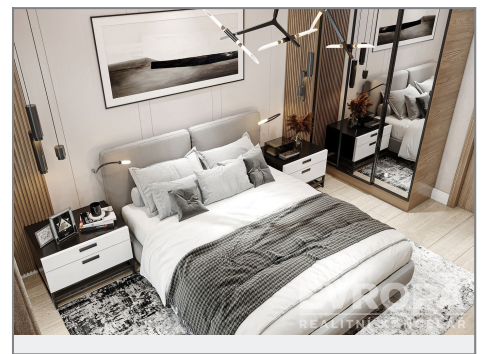

Pronájem - Byty

číslo zakázky: 974060

EVROPA BYTY VYSOKÝ UJEZD

2+kk 68.8m²

| | | |
|----------------|------------------------|---------------------------|
| 01 | Chodba | 6,7 m ² |
| 02 | Ložnice | 13 m ² |
| 03 | Koupelna + WC | 6,7 m ² |
| 04 | Obývací pokoj + kuchyň | 30,4 m ² |
| 05 | Balkon | 12 m ² |
| Celkové | | 68,8 m² |