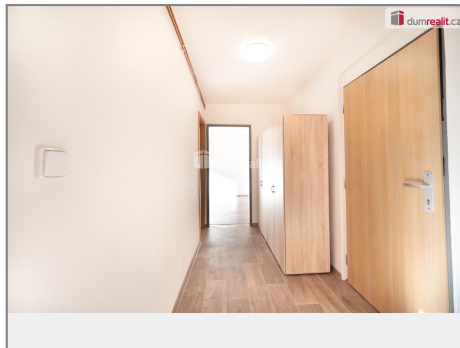

K pronájmu, byt (2+1) s ložní a dvěma prostornými skřepi, o celkové výměře 45 m², Mirkovice

UPOZORNĚNÍ:

1) Vstavaň: 1,8 m²
2) Kuchyně: 1,8 m²
3) Obývací: 1,8 m²
4) Ložnice: 1,8 m²
5) Koupelna: 1,8 m²
6) Skřepi: 1,8 m²

ATEMPO **NÁRODNÍ REALITNÍ BUDOUCÍ**

Mapa:

ATEMPO

Více informací včetně kompletní fotodokumentace naleznete na:
www.ATEMPOREALITY.cz

Prostředí: ATEMPO s.r.o., Jiráskova 100/1, 110 00 Praha 1, IČO: 252 222 111, E-mail: skretariat@dumrealit.cz, tel: +420 739 941 914