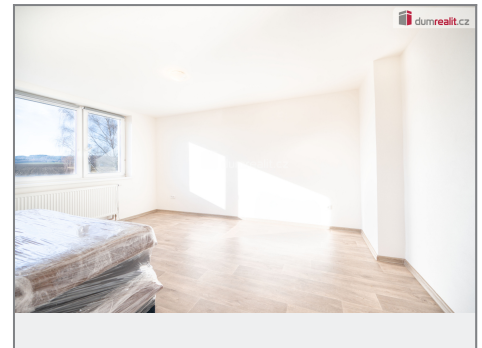

K pronájmu, byt (2+1) s ložní a dvěma prostornými skřepi, o celkové výměře 45 m², Mirkovice

UPOZORNĚNÍ:

1) Vstavaň: 1,8 m²
2) Kuchyně: 1,8 m²
3) Obývací: 1,8 m²
4) Ložnice: 1,8 m²
5) Koupelna: 1,8 m²
6) Skřepi: 1,8 m²

ATEMPO **NÁRODNÍ REALITNÍ BUDOUCÍ**

Mapa:

ATEMPO

Více informací včetně kompletní fotodokumentace naleznete na:
www.ATEMPOREALITY.cz

Prostředí: ATEMPO s.r.o., Jiráskova 100/1, 110 00 Praha 1, IČO: 252 222 111, E-mail: skretariat@dumrealit.cz, tel: +420 739 941 914