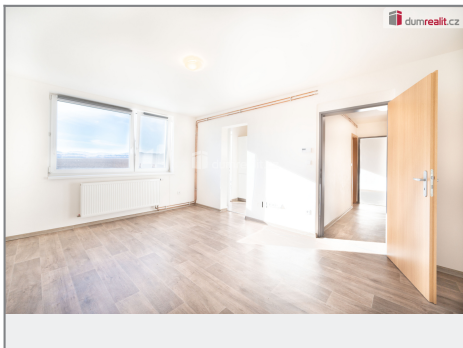

K pronájmu, byt (2+1) s ložní a dvěma prostornými skřepi, o celkové výměře 45 m², Mirkovice

UPOZORNĚNÍ:

1) Vstavaň: 1,8 m²
2) Kuchyně: 1,8 m²
3) Obývací: 1,8 m²
4) Ložnice: 1,8 m²
5) Koupelna: 1,8 m²
6) Skřepi: 1,8 m²

ATEMPO **NÁRODNÍ REALITNÍ BUDOUCÍ**

Mapa:

ATEMPO

Více informací včetně kompletní fotodokumentace naleznete na:
www.ATEMPOREALITY.cz

Prostředí: ATEMPO s.r.o., Jiráskova 100/1, 110 00 Praha 1, IČO: 252 222 111, E-mail: skretariat@dumrealit.cz, tel: +420 739 941 914