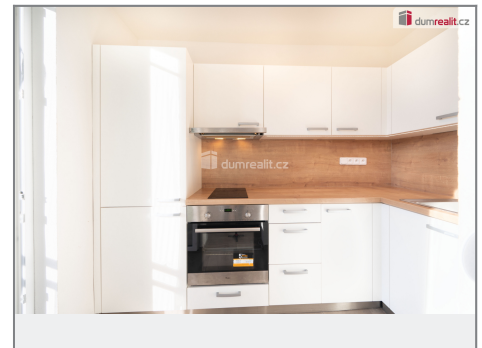

K pronájmu, byt (2+1) s ložní a dvěma prostornými skřepi, o celkové výměře 45 m², Mirkovice

UPOZORNĚNÍ:

1) Vstavaň: 1,8 m²
2) Kuchyně: 1,8 m²
3) Obývací: 1,8 m²
4) Ložnice: 1,8 m²
5) Koupelna: 1,8 m²
6) Skřepi: 1,8 m²

ATEMPO **NÁRODNÍ REALITNÍ BUDOUCÍ**

Mapa:

ATEMPO

Více informací včetně kompletní fotodokumentace naleznete na:
www.ATEMPOREALITY.cz

Prostředí: ATEMPO s.r.o., Jiráskova 100/1, 110 00 Praha 1, IČO: 252 222 111, E-mail: skretariat@dumrealit.cz, tel: +420 739 941 914