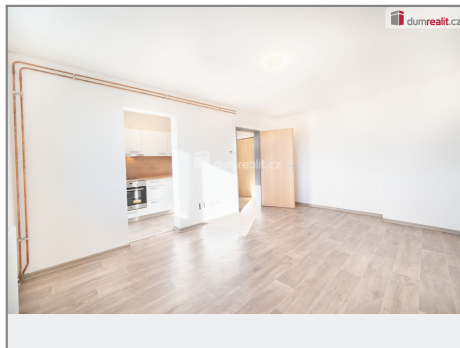

K pronájmu, byt (2+1) s ložní a dvěma prostornými skřepi, o celkové výměře 45 m², Mirkovice

UPOZORNĚNÍ:

1) Vstavaň: 1,8 m²
2) Kuchyně: 1,8 m²
3) Obývací: 1,8 m²
4) Ložnice: 1,8 m²
5) Koupelna: 1,8 m²
6) Skřepi: 1,8 m²

ATEMPO **NÁRODNÍ REALITNÍ BUDOUCÍ**

Mapa:

ATEMPO

Více informací včetně kompletní fotodokumentace naleznete na:
www.ATEMPOREALITY.cz

Prostředí: ATEMPO s.r.o., Jiráskova 100/1, 110 00 Praha 1, IČO: 252 222 111, E-mail: skretariat@dumrealit.cz, tel: +420 739 941 914