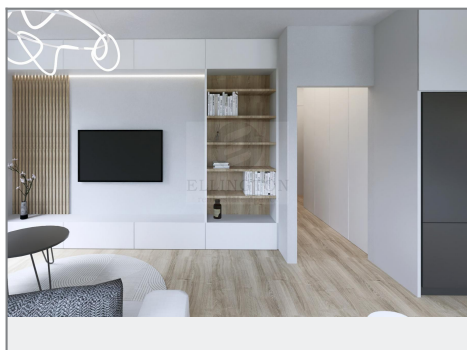

Prodej - Byty

číslo zakázky: 1745

BYTOVÝ DŮM Kladno
IPP | Ahler OA | Depozice 24h

LEGENDA MÍSTNOSTI

1	Zobrazit	814 m ²
2	Kuchyně	34 m ²
3	Ložnice	100 m ²
4	Obývací pokoj	836 m ²
5	Koupelna	728 m ²
	Celkem	4228 m²