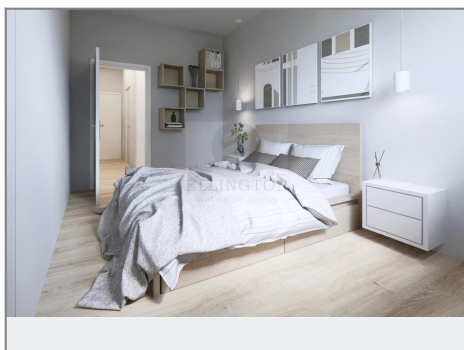

Prodej - Byty

číslo zakázky: 1745

BYTOVÝ DŮM Kladno
IPP | Ahler OA | Depozice 24h

LEGENDA MÍSTNOSTI

1	Zobrazit	814 m ²
2	Kuchyně	34 m ²
3	Ložnice	100 m ²
4	Obývací pokoj	836 m ²
5	Koupelna	728 m ²
	Celkem	4228 m²

Celková zastavěná plocha: 4420 m²

ELLINGTON
REKONSTRUČNÍ
Jana Pouchta
+420 775 981 516

BYTOVÝ DŮM Kladno
IPP | Ahler OA | Depozice 24h

LEGENDA MÍSTNOSTI

1	Zobrazit	814 m ²
2	Kuchyně	34 m ²
3	Ložnice	100 m ²
4	Obývací pokoj	836 m ²
5	Koupelna	728 m ²