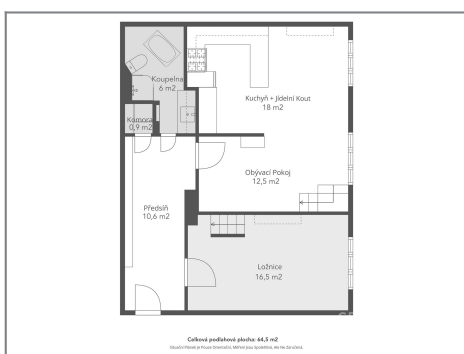

Současná dispozice

Celková podlahová plocha 64,3 m²

Možnost změny na dispozici 3kk