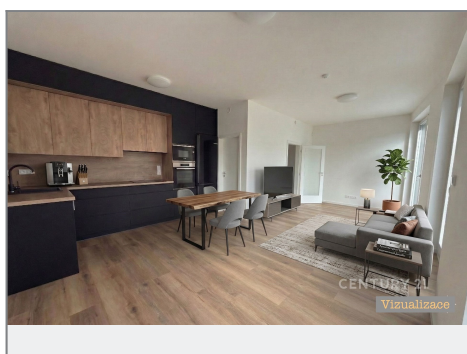

## Pronájem - Byty

číslo zakázky: 975261

legenda místnosti	m <sup>2</sup>
1.1.01 závěšič	3,9
1.1.02 lázeň	2,5
1.1.03 wc	1,2
1.1.04 chodba	16,0
1.1.05 obyvatelny pokoj	20,9
1.1.06 kuchynsky kout	7,9
1.1.07 spiz	1,9
1.1.08 pokoj	10,9
1.1.09 koupelna	5,3
1.1.10 letnice	13,7
<b>obytelna plocha</b>	<b>84,0</b>
svizel konstrukce	2,5
<b>uzitelna plocha</b>	<b>86,5</b>
1.1.11 terasa	42,4
1.1.12 stofeni zahrada	107,2
garazovny stani	
sklepní kóje	