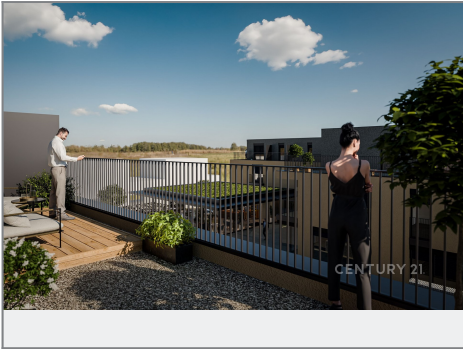

CENTURY 21[®]

Czech Republic

Prodej - Byty

číslo zakázky: 972916

RADLÍK TERASY

podlahová plocha bytu 87,3 m ²	302.1	obývací pokoj 24,8 m ²
užitná plocha bytu 87,4 m ²	302.2	ložnice 12,0 m ²
plocha terasy 64,2 m ²	302.3	kuchyně 12,0 m ²
sálky 2,2 x 1,97 4,9 m ²	302.4	koridory 4,2 m ²
	302.5	wc 2,8 m ²
	302.6	terasa 6,0 m ²
	302.7	skříňka - úložná 2,0 m ²
	302.8	terasa 5,8 m ²
	302.9	terasa 5,8 m ²
	302.10	terasa 5,7 m ²
	302.11	terasa 25,8 m ²