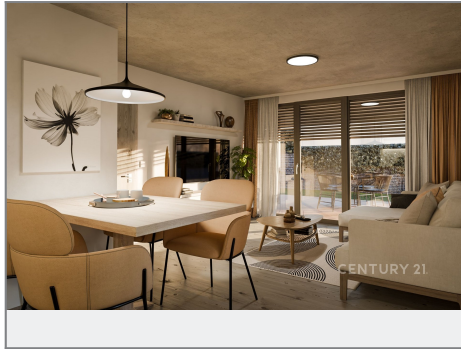

CENTURY 21[®]

Czech Republic

Prodej - Byty

číslo zakázky: 972916

RADLÍK TERASY

podlahová plocha bytu 87,3 m ²	302.1	obývací pokoj 24,8 m ²
užitná plocha bytu 87,4 m ²	302.2	ložnice 12,0 m ²
plocha terasy 64,2 m ²	302.3	kuchyně 12,0 m ²
sálky 2,2 x 1,97 4,9 m ²	302.4	koridory 4,2 m ²
	302.5	wc 2,8 m ²
	302.6	terasa 6,0 m ²
	302.7	skříňka - úložná 2,0 m ²
	302.8	terasa 5,8 m ²
	302.9	terasa 5,8 m ²
	302.10	terasa 5,7 m ²
	302.11	terasa 25,8 m ²