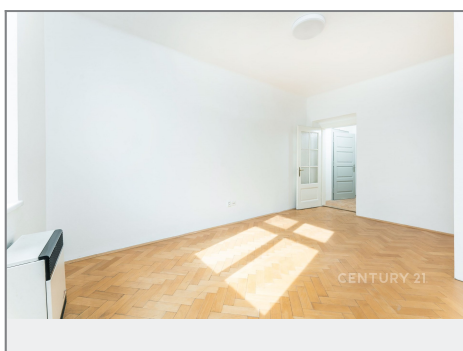

CENTURY 21[®]

Czech Republic

Prodej - Byty

číslo zakázky: 974360

BYTY VELVÁŘSKÁ
Synergy

Byt 10

Výměry:

01 chodba	3,72 m ²
02 koupelna	2,84 m ²
03 ložnice	1,18 m ²
04 obývací	18,40 m ²
05 kuchyně	14,02 m ²
06 spíž	1,25 m ²