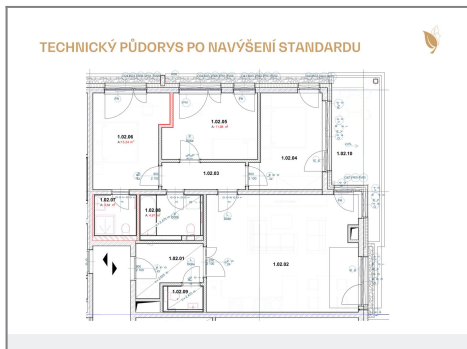

Nové Chabry / etapa I / budova I
(první podlaží)

Nový půdorys bytu na 600 Kč/m²

BYT / no. 1.02 1kp
41,84 m² Úžitková plocha
46,2 m² Tepelná zóna
200,6 m² Zahrádka (přesah)

1. Chodba	10,8 m²
2. Chodba	1,9 m²
3. Chodba	1,8 m²
4. Chodba	1,8 m²
5. Lůžko	17,7 m²
6. Koupelna	1,8 m²
7. Spalna	13,7 m²
8. WC	1,8 m²
9. Obývací pokoj	18,8 m²
10. Kuchyň	10,3 m²
11. Kuchyň	1,2 m²
12. Zahrádka	100,6 m²
Podlahová plocha	102,9 m²

Star Group

POPIS NADSTANDARDU

Všeformátové keramické obklady a dlažby
vlnitina: Starobehlav
nádobí: Taperline Ocean
rošty: DSA 400 (obklad)
rošty: DSA 400 (dlažba)

Přístrojová souprava
vlnitina: Starobehlav
rošty: V40 Plus D, Karal

Star Group