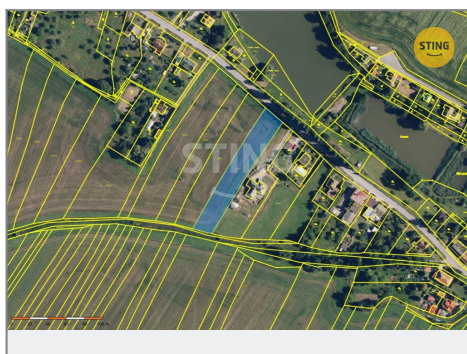

Prodej - Pozemky

číslo zakázky: 134927

Bydlení individuální, veřejná prostranství všeobecná					
Z.1	Bl.PU	Loštice – jižní okraj	10,69	Vybudování Dl, Tl Max. výška - 2NP+podkroví	PS
Z.2	Bl.PU	Loštice – severní okraj	1,87	Vybudování Dl, Tl Max. výška - 2NP+podkroví Splnění hygienických limitů pro hluk	PS
Z.3	Bl	Loštice – jihozápadní okraj	1,98	Dobudování Dl, Tl Max. výška - 2NP+podkroví	PS
Z.4	Bl	Žádlovice – severní okraj	1,22	Max. výška - 2NP+podkroví	
Z.5	Bl.PU	Žádlovice – severní okraj	5,40	Dobudování Tl Max. výška - 2NP+podkroví	PS
Z.6	Bl	Loštice – jihozápadní okraj	4,33	Dobudování Dl, Tl Max. výška - 3NP+podkroví bytové domy do 10 bytů	
Z.8	Bl	Loštice – u rybníka	0,56	Dobudování Tl Max. výška - 2NP+podkroví	