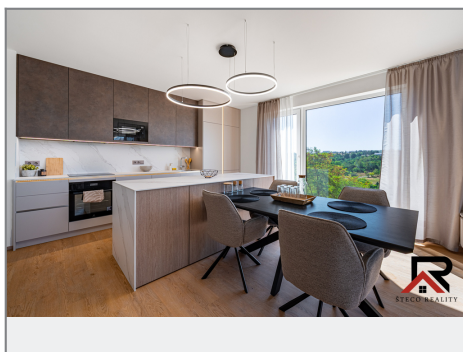

Prodej - Byty

číslo zakázky: 0084

**REZIDENCE MODŘÍNOVÁ**

Podlaží	Podlaží	Podlaží	Podlaží
2+HK	B	1	A

**BYT B 1.6**

Chodba	11,58 m <sup>2</sup>
Ložnice	16,75 m <sup>2</sup>
Obývací pokoj + kuchyň	28,62 m <sup>2</sup>
Koupelna	9,23 m <sup>2</sup>
<b>Užitná plocha bytu</b>	<b>66,22 m<sup>2</sup></b>
Společná k. p.	8,18 m <sup>2</sup> - 2,71 m <sup>2</sup>
Terasa	28,94 m <sup>2</sup>
<b>Průhlednost a příjmy</b>	ozařeno, není součástí ceny bytu
<b>Cena za celý objekt</b>	<b>Kč</b>