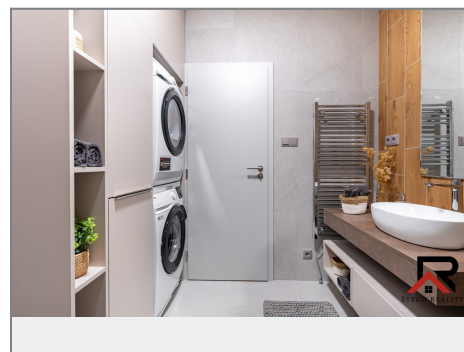

Prodej - Byty

číslo zakázky: 0084

**REZIDENCE MODŘÍNOVÁ**

Podlaží	Podlaží	Podlaží	Podlaží
2+HK	B	1	A

**BYT B 1.6**

Chodba	11,58 m <sup>2</sup>
Ložnice	16,75 m <sup>2</sup>
Obývací pokoj + kuchyň	28,62 m <sup>2</sup>
Koupelna	9,23 m <sup>2</sup>
<b>Užitná plocha bytu</b>	<b>66,22 m<sup>2</sup></b>
Společná k. p.	8,18 m <sup>2</sup> - 2,71 m <sup>2</sup>
Terasa	28,94 m <sup>2</sup>
<b>Průhlednost a příjmy</b>	ozařeno, není součástí ceny bytu
<b>Cena za celý objekt</b>	<b>Kč</b>