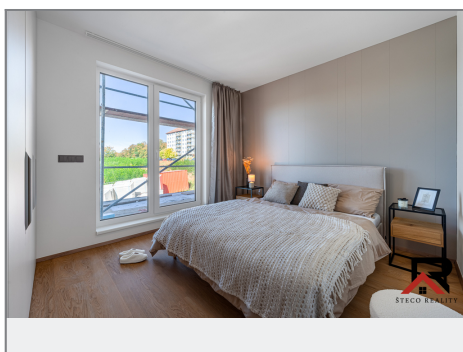

Prodej - Byty

číslo zakázky: 0084

**REZIDENCE MODŘÍNOVÁ**

Podlaží	Podlaží	Podlaží	Podlaží
2+HK	B	1	A

**BYT B 1.6**

Chodba	11,58 m <sup>2</sup>
Ložnice	16,75 m <sup>2</sup>
Obývací pokoj + kuchyň	28,62 m <sup>2</sup>
Koupelna	9,23 m <sup>2</sup>
<b>Užitná plocha bytu</b>	<b>66,22 m<sup>2</sup></b>
Společná k. p.	8,18 m <sup>2</sup> - 2,71 m <sup>2</sup>
Terasa	28,94 m <sup>2</sup>
<b>Průhlednost a příjmy</b>	ozařeno, není součástí ceny bytu
<b>Cena za celý objekt</b>	<b>Kč</b>