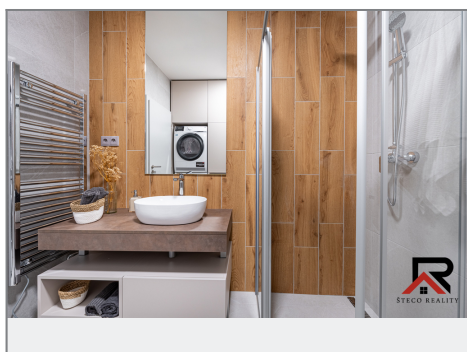

Prodej - Byty

číslo zakázky: 0084

**REZIDENCE MODŘÍNOVÁ**

Podlaží	Podlaží	Podlaží	Podlaží
2+HK	B	1	A

**BYT B 1.6**

Chodba	11,58 m <sup>2</sup>
Ložnice	16,75 m <sup>2</sup>
Obývací pokoj + kuchyň	28,62 m <sup>2</sup>
Koupelna	9,23 m <sup>2</sup>
<b>Užitná plocha bytu</b>	<b>66,22 m<sup>2</sup></b>
Společná k. p.	8,18 m <sup>2</sup> - 2,71 m <sup>2</sup>
Terasa	28,94 m <sup>2</sup>
<b>Průhlednost a příjmy</b>	ozařeno, není součástí ceny bytu
<b>Cena za celý objekt</b>	<b>Kč</b>