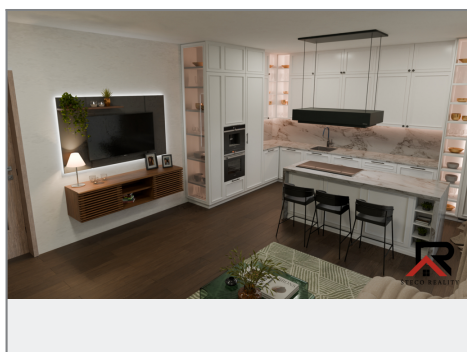

Prodej - Byty

číslo zakázky: 0096

Rezidence Na Kopicích

Dispozice	Podlahová plocha	Kuchyně	Podlaží	Energetická třída
3+kk	82,4 m ²	BD2	5	A

Byt č. 28

- Vstavní kůchle 6,05 m²
- Sazba 3,96 m²
- Chodba 6,91 m²
- Koupelna 5,10 m²
- WC 1,56 m²
- Pálka 12,32 m²
- Pálka 10,71 m²
- Obývací pokoj + kuchyně 28,05 m²
- Užitná plocha bytu 112,99 m²**
- Terasa 21,65 m²
- Stěpa (28-5 m) 2,96 m²