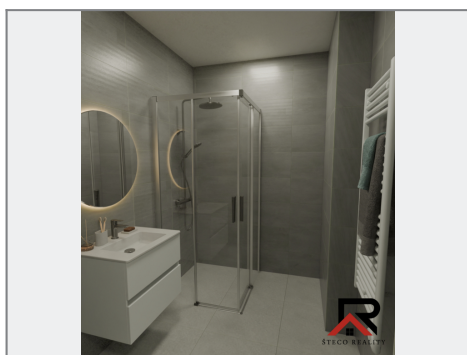

Prodej - Byty

číslo zakázky: 0096

Rezidence Na Kopicích

Dispozice	Podlahová plocha	Kuchyně	Podlaží	Energetická třída
3+kk	82,4 m ²	BD2	5	A

Byt č. 28

- Vstavní kůchle 6,05 m²
- Sazba 3,96 m²
- Chodba 6,91 m²
- Koupelna 5,10 m²
- WC 1,56 m²
- Pálka 12,32 m²
- Pálka 10,71 m²
- Obývací pokoj + kuchyně 28,05 m²
- Užitná plocha bytu 112,99 m²**
- Terasa 21,65 m²
- Stěpa (28-5 m) 2,96 m²