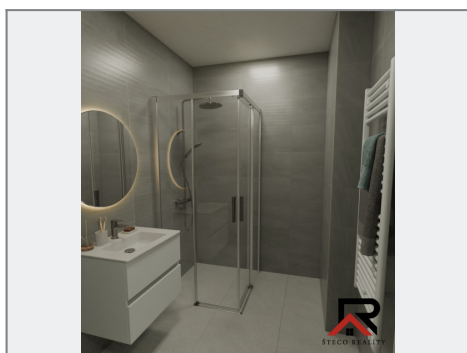

Prodej - Byty

číslo zakázky: 0096

Rezidence Na Kopcích

Dispozice	Prostřední plocha	Kuchyně	Podlaží	Energetická třída
3+kk	82,4 m ²	BD2	5	A

Byt č. 28

- ☑ Vstupní hala 6,05 m²
- ☑ Spalna 3,96 m²
- ☑ Chodba 6,91 m²
- ☑ Koupelna 5,10 m²
- ☑ WC 1,56 m²
- ☑ Pokoj 12,32 m²
- ☑ Pokoj 10,71 m²
- ☑ Obývací pokoj + kuchyně 28,05 m²
- Užitná plocha bytu 78,29 m²**
- ☑ Terasa 21,65 m²
- ☑ Sklep (28-5/3) 2,96 m²