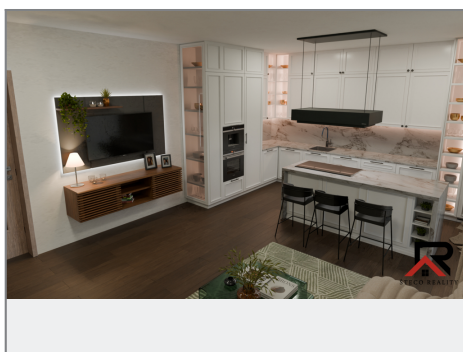

Prodej - Byty

číslo zakázky: 0096

Rezidence Na Kopcích

Dispozice	Prostřední plocha	Kuchyně	Podlaží	Energetická třída
3+kk	82,4 m ²	BD2	5	A

Byt č. 28

- ☑ Vstupní hala 6,05 m²
- ☑ Spalna 3,96 m²
- ☑ Chodba 6,91 m²
- ☑ Koupelna 5,10 m²
- ☑ WC 1,56 m²
- ☑ Pokoj 12,32 m²
- ☑ Pokoj 10,71 m²
- ☑ Obývací pokoj + kuchyně 28,05 m²
- Užitná plocha bytu 78,29 m²**
- ☑ Terasa 21,65 m²
- ☑ Sklep (28-5/3) 2,96 m²