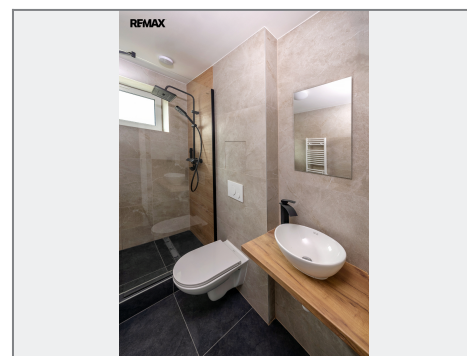

REMAX
Plocha: 1NP 44,8 m² Dispozice: 2KK

Legenda místností

1 - Ložnice	9,12 m²
2 - Obývací pokoj	19,25 m²
3 - Předstíh	2,21 m²
4 - Koupelna	4,93 m²
5 - Sklep	11,35 m²

Základní informace
Lokalita: Běla 1971 / 1 Ostrava
Mariánské Hory, 709 00

Kontakt:
Petr Sonnenschein
Telefon: +420 778 750 999
Email: petr.sonnenschein@re-max.cz