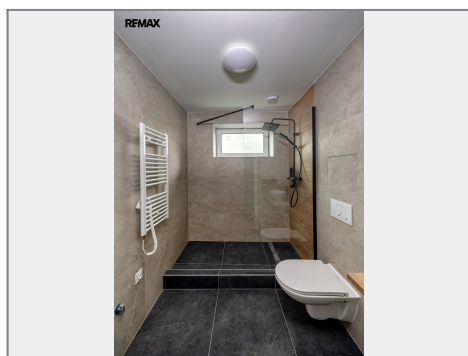

REMAX
Plocha: 1NP 44,8 m² Dispozice: 2KK

Legenda místností

1 - Ložnice	9,12 m²
2 - Obývací pokoj	19,25 m²
3 - Předstíh	2,21 m²
4 - Koupelna	4,93 m²
5 - Sklep	11,35 m²

Základní informace
Lokalita: Běla 1971 / 1 Ostrava
Mariánské Hory, 709 00

Kontakt:
Petr Sonnenschein
Telefon: +420 778 750 999
Email: petr.sonnenschein@re-max.cz