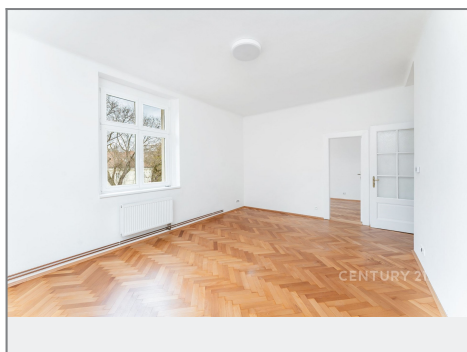

CENTURY 21®

Czech Republic

Prodej - Byty

číslo zakázky: 974362