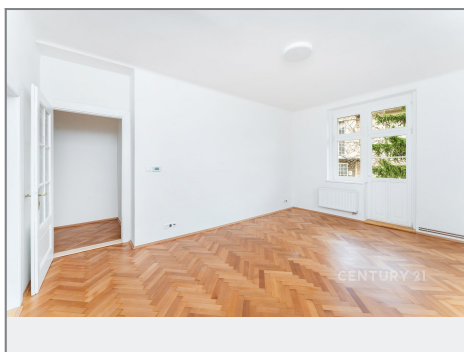

CENTURY 21®

Czech Republic

Prodej - Byty

číslo zakázky: 974362