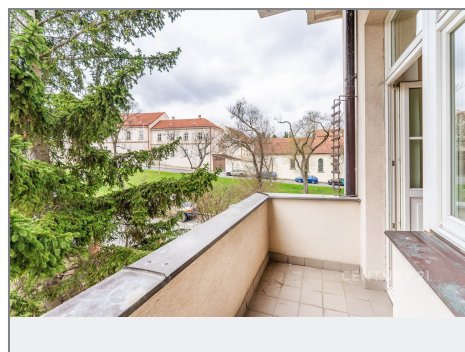

CENTURY 21[®]

Czech Republic

Prodej - Byty

číslo zakázky: 974362

BYTY VELVÁRSKÁ

Byt 12

Výměry:

01 chodba	11,85 m ²
02 ložnice	3,81 m ²
03 koupelna	2,76 m ²
04 obývací	21,44 m ²
05 kuchyně	10,88 m ²
06 ložnice	3,28 m ²
07 ložnice	2,60 m ²
08 ložnice	11,97 m ²
09 k. p.	1,82 m ²

Celková plocha: 52,23 m²

010 balkon
- včetně terasy (pro soukromé užívání)

3 NP

CENTURY 21
Synergy