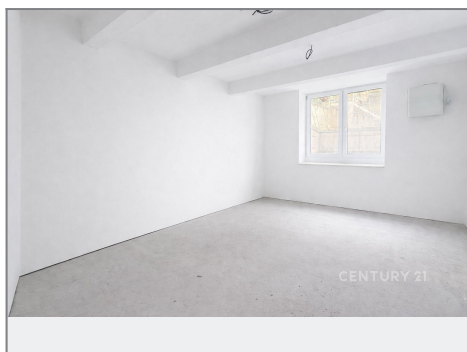

CENTURY 21[®]

Czech Republic

Prodej - Byty

číslo zakázky: 974350

BYTY VELVÁŘSKÁ
Synergy

Ateliér 1

Výměry:

01 chodba	5,90 m ²
02 kuchyně	14,14 m ²
03 koupelna	2,53 m ²
04 WC	1,18 m ²
05 ložnice	17,90 m ²
06 komora	2,13 m ²
Celková plocha	47,28 m²