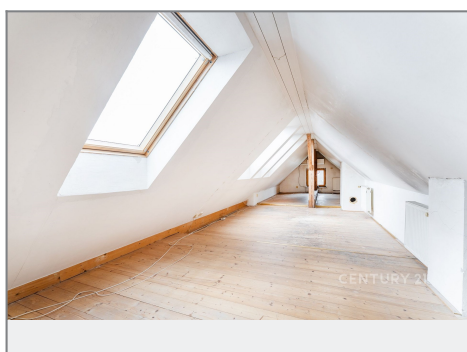

CENTURY 21®

Czech Republic

Prodej - Byty

číslo zakázky: 974366