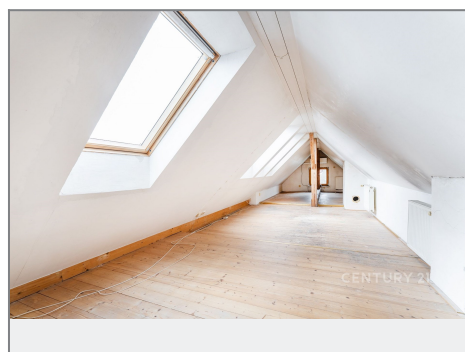

CENTURY 21[®]

Czech Republic

Prodej - Byty

číslo zakázky: 974366

Ateliér 16

Byty v sídlišti Ke Štvanici 656/3, Praha 8 - Karlín

01 LOŽNICE	21,87 m ²
02 KUCHYŇKA	2,29 m ²
03 KOUPELNA	3,83 m ²
04 TOILETA	1,42 m ²
Celková plocha 0P	30,80 m²
05 LOŽNICE	3,82 m ²
06 VÝSTAVNÍ	30,94 m ²
07 LOŽNICE	30,94 m ²
Celková plocha	65,72 m²
Celková plocha včetně L.P.	81,34 m²