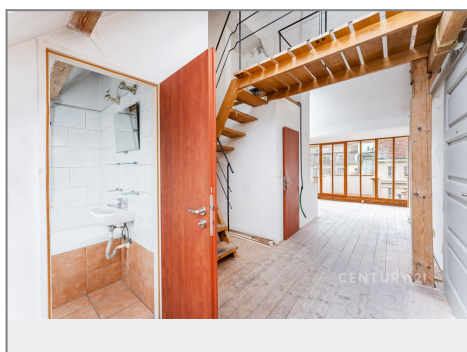

CENTURY 21®

Czech Republic

Prodej - Byty

číslo zakázky: 974366