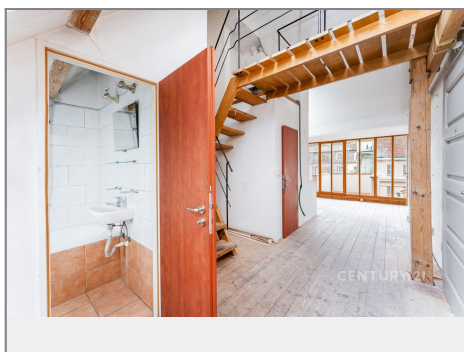

CENTURY 21[®]

Czech Republic

Prodej - Byty

číslo zakázky: 974366

Ateliér 16

Byty v sídlišti Ke Štvanici 656/3, Praha 8 - Karlín

01 LOŽNICE	21,87 m ²
02 KUCHYŇKA	2,29 m ²
03 KOUPELNA	3,83 m ²
04 TOILETA	1,42 m ²
Celková plocha 0P	30,80 m²
05 LOŽNICE	3,82 m ²
06 VÝSTAVNÍ	30,94 m ²
07 LOŽNICE	30,94 m ²
Celková plocha	65,72 m²
Celková plocha včetně L.P.	81,34 m²