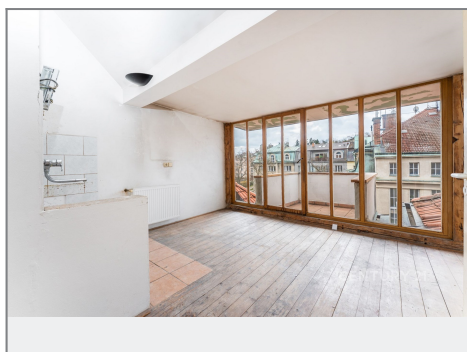

CENTURY 21®

Czech Republic

Prodej - Byty

číslo zakázky: 974366

Ateliér 16

Byty Velvarská

01 Kuchyně	21,87 m ²
02 Kuchyně	2,38 m ²
03 Kuchyně	1,89 m ²
04 Kuchyně	5,42 m ²
Celková plocha 017	31,56 m²
05 Kuchyně	3,85 m ²
Bytův celek	35,41 m²
06 Kuchyně	30,04 m ²
Celková plocha 02	33,73 m²
Celková plocha s celkovou l.o.	65,29 m²