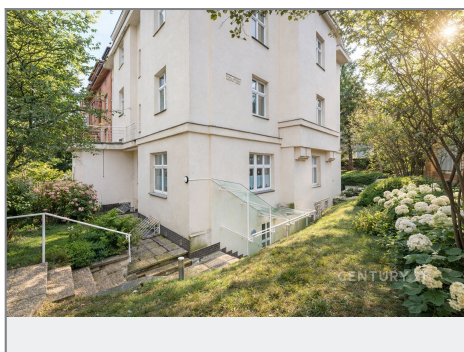

CENTURY 21®

Czech Republic

Prodej - Byty

číslo zakázky: 974366

Ateliér 16

Byty Velvarská

01 Kuchyně	21,87 m ²
02 Kuchyně	2,38 m ²
03 Kuchyně	1,89 m ²
04 Kuchyně	5,42 m ²
Celková plocha 017	31,56 m²
05 Kuchyně	3,85 m ²
Bytův celek	35,41 m²
06 Kuchyně	30,04 m ²
Celková plocha 02	33,73 m²
Celková plocha s celkovou l.o.	65,29 m²