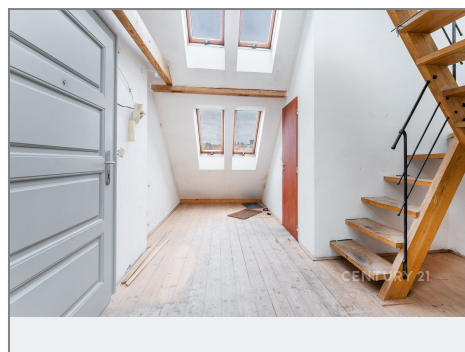

CENTURY 21[®]

Czech Republic

Prodej - Byty

číslo zakázky: 974366

Ateliér 16

Byty v sídlišti Ke Štvanici 656/3, Praha 8 - Karlín

01 LOŽNICE	21,87 m ²
02 KUCHYŇKA	2,29 m ²
03 KOUPELNA	3,83 m ²
04 TOILETA	1,42 m ²
Celková plocha 0P	30,80 m²
05 LOŽNICE	3,82 m ²
06 VÝSTAVNÍ	30,94 m ²
07 LOŽNICE	30,94 m ²
Celková plocha	65,72 m²
Celková plocha včetně L.P.	81,34 m²