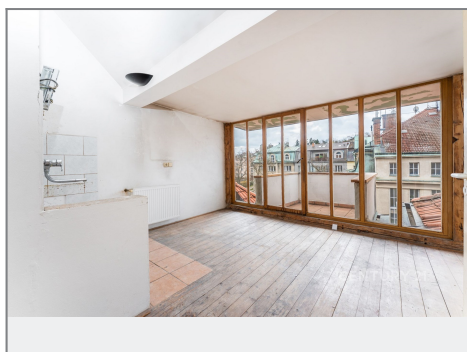

CENTURY 21[®]

Czech Republic

Prodej - Byty

číslo zakázky: 974366

Ateliér 16

Byty v sídlišti Ke Štvanici 656/3, Praha 8 - Karlín

01 LOŽNICE	21,87 m ²
02 KUCHYŇKA	2,29 m ²
03 KOUPELNA	3,83 m ²
04 TOILETA	1,42 m ²
Celková plocha 0P	30,80 m²
05 LOŽNICE	3,82 m ²
06 VÝSTAVNÍ	30,94 m ²
07 LOŽNICE	30,94 m ²
Celková plocha	65,72 m²
Celková plocha včetně L.P.	81,34 m²