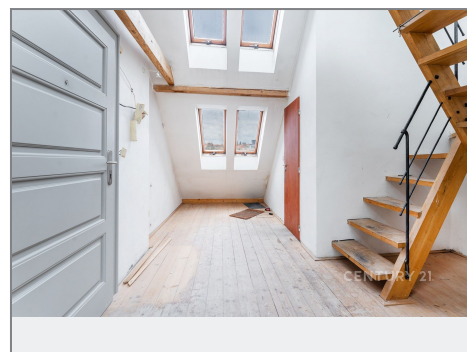

CENTURY 21®

Czech Republic

Prodej - Byty

číslo zakázky: 974366