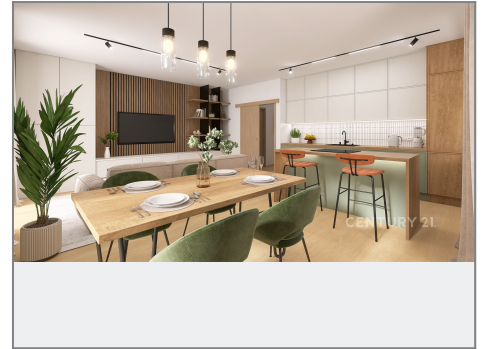

CENTURY 21®

Czech Republic

Prodej - Domy a vily

číslo zakázky: 979123