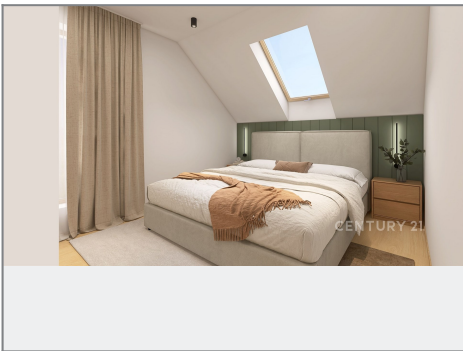

CENTURY 21®

Czech Republic

Prodej - Domy a vily

číslo zakázky: 979123