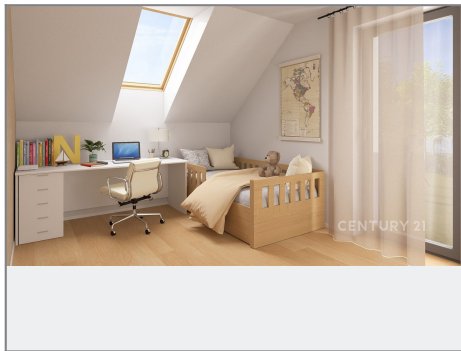

CENTURY 21®

Czech Republic

Prodej - Domy a vily

číslo zakázky: 979123