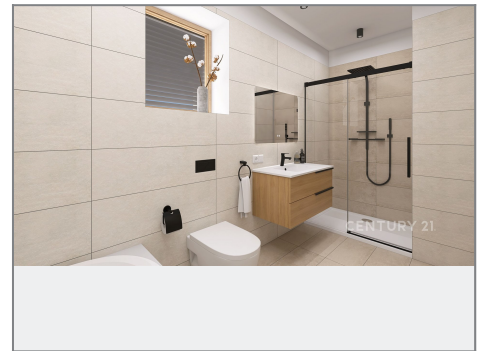

CENTURY 21®

Czech Republic

Prodej - Domy a vily

číslo zakázky: 979123