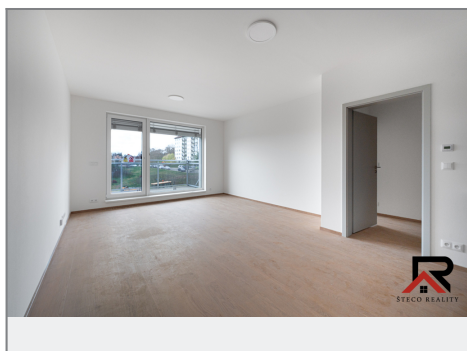

Pronájem - Byty

číslo zakázky: 0119

REZIDENCE MODŘINOVÁ

Typový ZNAK	Podlahová plocha	Stavba	Kat. 2	Průměrná cena
	61,57 m ²	A	2	A

BYT A 2.7

Chodba	8,14 m ²
Lodžie	14,14 m ²
Obývací pokoj + kuchyň	28,75 m ²
Koupelna	7,88 m ²
Užitná plocha bytu	58,91 m²
Služební míst.	4,27 m ² - 5,53 m ²
Balkon	5,40 m ²