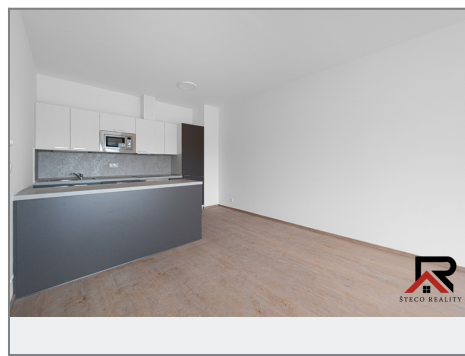

Pronájem - Byty

číslo zakázky: 0119

REZIDENCE MODŘINOVÁ

Typový ZNAK	Podlahová plocha	Stavba	Kat. 2	Průměrná cena
	61,57 m ²	A	2	A

BYT A 2.7

Chodba	8,14 m ²
Lodžie	14,14 m ²
Obývací pokoj + kuchyň	28,75 m ²
Koupelna	7,88 m ²
Užitná plocha bytu	58,91 m²
Služební míst.	4,27 m ² - 5,53 m ²
Balkon	5,40 m ²