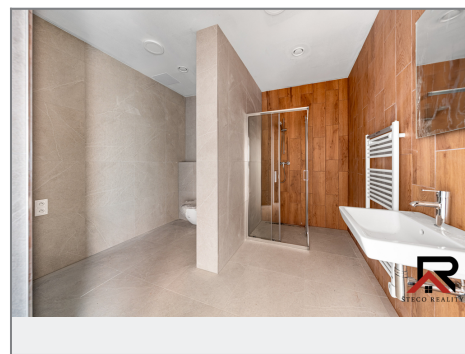

Pronájem - Byty

číslo zakázky: 0120

REZIDENCE MODŘÍNOVÁ

Okres	Typ bytové jednotky	Kategorie	Podlaží	Energetická třída
Znojmo	2+kk	A	2	A

BYT A 2.9

Obtíž	773 m ²
Ložnice	123 m ²
Obývací pokoj + kuchyně	30,85 m ²
Koupelna	7,24 m ²
Užitková plocha bytu	168,32 m²
Sklepní kóje	A 2.9K - 4,44 m ²
Balkón	5,60 m ²