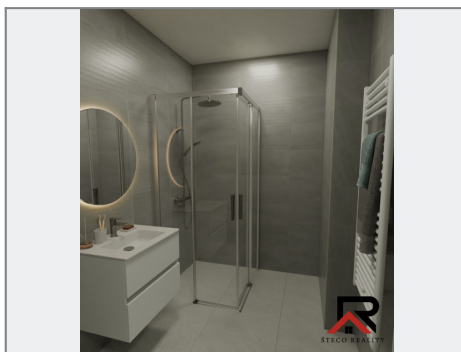

Prodej - Byty

číslo zakázky: 0137

Rezidence Na Kopcích

Charakteristika	Prostředí	Podlaží	Podlahy	Energetická třída
2+kk	73,5 m ²	BD2	1	A

Byt č. 6

■ Vstupní hala	6,24 m ²
■ Chodba	5,25 m ²
■ Kuchyně	4,22 m ²
■ WC	1,98 m ²
■ Prádlna	0,39 m ²
■ Obývací pokoj s kuchyní	26,46 m ²
Užitná plocha bytu	49,39 m²
■ Terasa	16,91 m ²
■ Sklep (2 06-106)	2,50 m ²