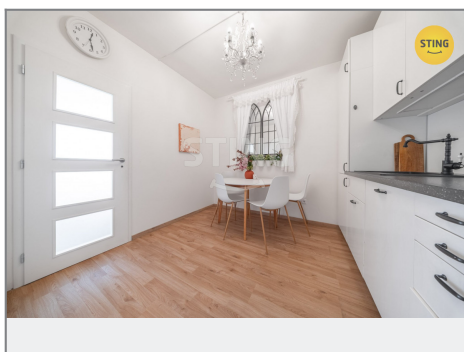

Prodej - Byty

číslo zakázky: 135245