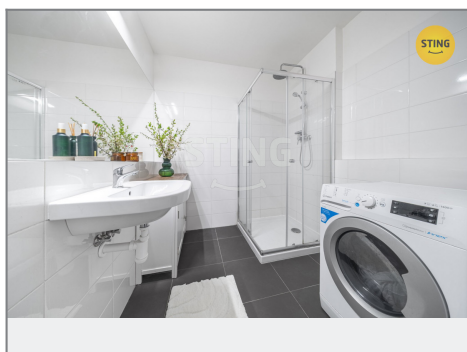

# Prodej - Byty

číslo zakázky: 135245

**vbloku**  
Věštku, p. 02  
jednotka  
č. 2/301

Plánek v rámci budovy

PSN

**Plánek jednotky**

| Číslo | Popis         | Velikost            |
|-------|---------------|---------------------|
| 01    | Obývací pokoj | 13,4 m <sup>2</sup> |
| 02    | Kuchyň        | 5,8 m <sup>2</sup>  |
| 03    | Ložnice       | 10,5 m <sup>2</sup> |
| 04    | Koupelna      | 4,2 m <sup>2</sup>  |
| 05    | Chodba        | 2,1 m <sup>2</sup>  |