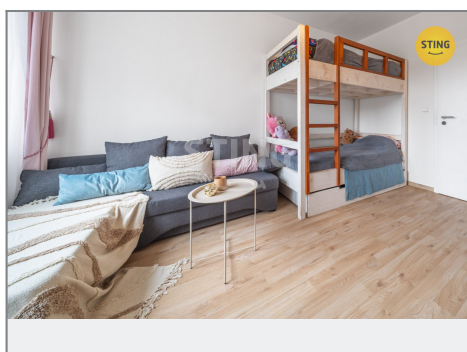

Prodej - Byty

číslo zakázky: 135245