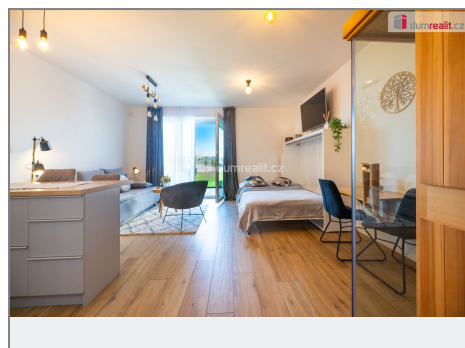

K prodeji, apartmá/byt 1+kk s terasou, v osobním vlastnictví, Kovářov-Frymburk, u vodní nádrže Lipno (srovnávací práva)

územní rozsah:
1) Místní 7,1 x 2
2) Projezdová 10,1 x 2
3) Terasa 10,1 x 2
4) Terasa 10,1 x 2

TOVÁŘ FIELDA
dumrealit.cz

ATEMPO
dumrealit.cz

Více informací včetně kompletní fotodokumentace naleznete na:
www.ATEMPOREALITY.cz

Prostředí: dumrealit.cz - ATEMPO s.r.l., Sídlo: přílohy: Pustkova 161, 270 01 Dvůr Králové, E-mail: atempo@dumrealit.cz, 1022 - +420 739 941 914