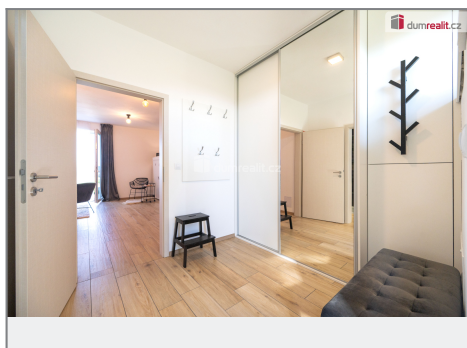

K prodeji, apartmá/byt 1+kk s terasou, v osobním vlastnictví, Kovářov-Frymburk, u vodní nádrže Lipno (srovnávací práva)

územní rozsah:
1) Místní 7,1 x 2
2) Projezdová 10,1 x 2
3) Terasa 10,1 x 2
4) Terasa 10,1 x 2

TOVÁŘ FIELDA
dumrealit.cz

ATEMPO
dumrealit.cz

Více informací včetně kompletní fotodokumentace naleznete na:
www.ATEMPOREALITY.cz

Prostředí: dumrealit.cz - ATEMPO s.r.l., Sídlo: přílohy: Pustkova 161, 270 01 Dvůr Králové, E-mail: atempo@dumrealit.cz, 1022 - +420 739 941 914