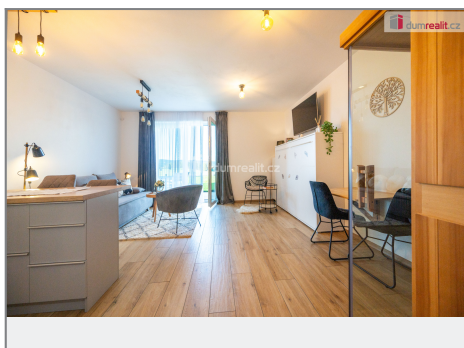

K prodeji, apartmá/byt 1+kk s terasou, v osobním vlastnictví, Kovářov-Frymburk, u vodní nádrže Lipno (srovnávací práva)

územní rozsah:
1) Místní 7,1 x 2
2) Projezdová 10,1 x 2
3) Terasa 10,1 x 2
4) Terasa 10,1 x 2

TOVÁŘ FIELDA
dumrealit.cz

ATEMPO
dumrealit.cz

Více informací včetně kompletní fotodokumentace naleznete na:
www.ATEMPOREALITY.cz

Prostředí: dumrealit.cz - ATEMPO s.r.l., Sídlo: přílohy: Pustkova 161, 270 01 Dvůr Králové, E-mail: atempo@dumrealit.cz, 1022 - +420 739 941 914