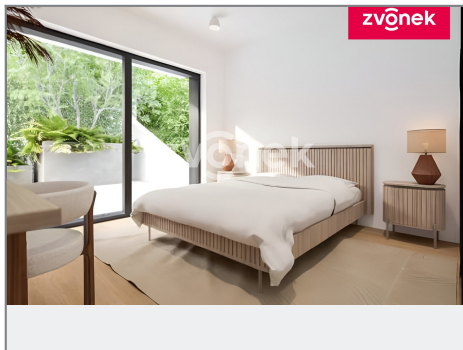

Prodej - Byty

číslo zakázky: 698846

REZIDENCE POD NIVAMI

BYT A1, 4 + K
168,71 m² 101,2 m²

Číslo	Popis	Plocha
A1.02	GHOBRA	8,97
A1.03	SÁLNA	4,94
A1.04	KOUPELNA 1	5,54
A1.05	TOA	1,50
A1.06	DETIATY POKOJ 1	10,80
A1.07	DETIATY POKOJ 2	10,80
A1.08	DETIATY POKOJ S KUCHYNIA A JEDELNICA	35,20
A1.09	LOŽNICA	14,47
A1.10	KOUPELNA 2	3,90
A1.11	TERASA 1	20,20
A1.12	TERASA 2	6,20
SPOLICNE PROSTRANIE		188,71 m²
SPOLICNE PROSTRANIE		15,61 m²