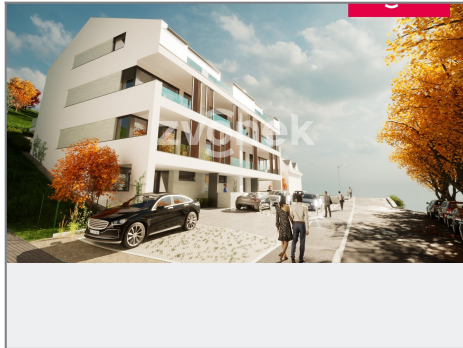

Prodej - Byty

číslo zakázky: 698846

REZIDENCE POD NIVAMI

BYT A1, 4 + K
168,71 m² 101,2 m²

Číslo	Popis	Plocha
A1.02	GHOBRA	8,97
A1.03	SÁLNA	4,94
A1.04	KOUPELNA 1	5,54
A1.05	TOA	1,50
A1.06	DETIATY POKOJ 1	10,80
A1.07	DETIATY POKOJ 2	10,80
A1.08	DETIATY POKOJ S KUCHYNIA A JEDELNICA	35,20
A1.09	LOŽNICA	14,47
A1.10	KOUPELNA 2	3,90
A1.11	TERASA 1	20,20
A1.12	TERASA 2	6,20
SPOLICNE PROSTRANIE		188,71 m²
SPOLICNE PROSTRANIE		15,61 m²

SKLEP: 2,86 m²

confratelli