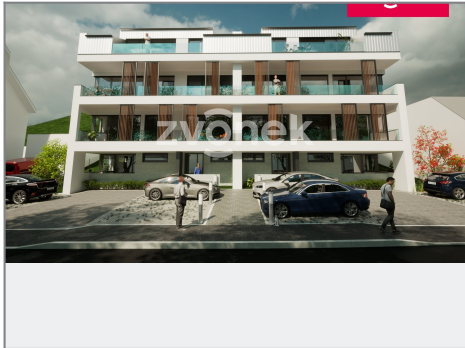

Prodej - Byty

číslo zakázky: 698846

REZIDENCE POD NIVAMI

BYT A1, 4 + K
168,71 m² 101,2 m²

Číslo	Popis	Plocha
A1.02	GHOBRA	8,97
A1.03	SÁLNA	4,94
A1.04	KOUPELNA 1	5,54
A1.05	TOA	1,50
A1.06	DETIATY POKOJ 1	10,80
A1.07	DETIATY POKOJ 2	10,80
A1.08	DETIATY POKOJ S KUCHYNIA A JEDELNICA	35,20
A1.09	LOŽNICA	14,47
A1.10	KOUPELNA 2	3,90
A1.11	TERASA 1	20,20
A1.12	TERASA 2	6,20
SPOLICNE PROSTRANIE		188,71 m²
SPOLICNE PROSTRANIE		15,61 m²

SKLEP: 2,86 m²

confratelli