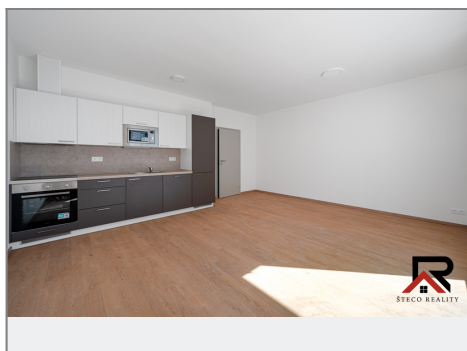

**Pronájem - Byty**

číslo zakázky: **0153**

**REZIDENCE MODŘINOVÁ**

Prostředí	Typ objektu	Kapacita	Podlaží	Typologie
MHK	33,90 m <sup>2</sup>	B	4	A

**BYT B 4.1**

Chodba	4,88 m <sup>2</sup>
Obývací pokoj + kuchyň	24,32 m <sup>2</sup>
Koupelna	7,23 m <sup>2</sup>
<b>Užitná plocha bytu</b>	<b>36,43 m<sup>2</sup></b>
Sklepní kóje	8,43 m <sup>2</sup>
Balkón	5,40 m <sup>2</sup>