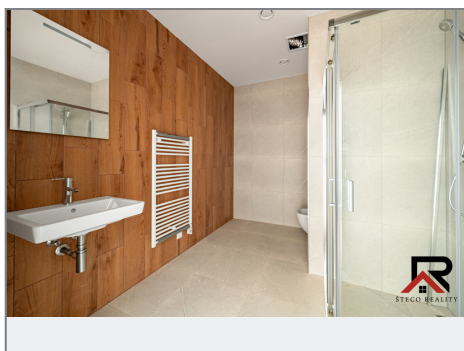

**Pronájem - Byty**

číslo zakázky: **0153**

**REZIDENCE MODŘINOVÁ**

Prostředí	Typ objektu	Kapacita	Podlaží	Typologie
MHK	33,90 m <sup>2</sup>	B	4	A

**BYT B 4.1**

Chodba	4,88 m <sup>2</sup>
Obývací pokoj + kuchyň	24,32 m <sup>2</sup>
Koupelna	7,23 m <sup>2</sup>
<b>Užitná plocha bytu</b>	<b>36,43 m<sup>2</sup></b>
Sklepní kóje	8,43 m <sup>2</sup>
Balkón	5,40 m <sup>2</sup>