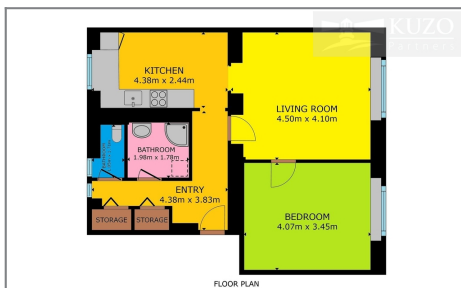

REALITY
Příbram

Matterport